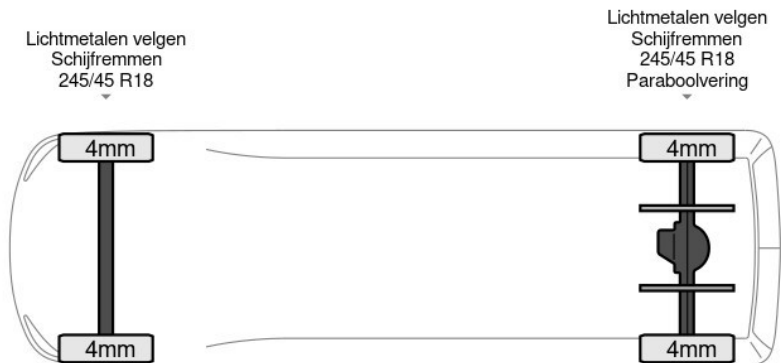

Mercedes-Benz V-klasse

Mercedes V-Klasse V300 L2H1 Dubbel Cabine Leder ... 4x2

Referentienummer: 70269625

excl. BTW
€39.900

transmissie
Automaat - Automaat

bouwjaar
1-2021

km.stand
186.967 km

BAS World

basworld.com

info@basworld.com

0413-754265

Mac. Arthurweg
Veghel

Bekijk dit voertuig online

Scan de QR-code en bezichtig dit
voertuig en alle dealer
informatie online.

Beschrijving

Aantal zijdeuren: 2, Achteruitrijcamera, AdBlue, Armleuning, Boordcomputer, Elektrische spiegelbediening, ISOFIX, Koplamp type: led, Lendensteun, Leren stuur, Multifunctioneel stuurwiel, Navigatie systeem, Parkeersensoren achter, Parkeersensoren voor, Start / stop systeem, Touch screen, USB, Verwarmde stoelen, Achterdeur type: single_door, Capaciteit van de opbouw: 2 m3, Deuropening breedte: 119, Deuropeningshoogte: 118. Mercedes; V-Klasse V300; L2H1 Dubbel Cabine Leder 360Camera Navi Trekhaak...

Kenmerken

Bouwjaar	1-2021	Motorinhoud	1.950 cc
Km. stand	186.967 km	Vermogen	171 kW (229 pk)
Kenteken	5B5V0D	Deuren	0
Brandstof	Diesel	Kleur	Zwart
Transmissie	Automaat - Automaat	Categorie	Bedrijfswagen

Opties en accessoires

Comfort

- ✓ Elektrische ramen
- ✓ Radio
- ✓ Stuurbekrachtiging
- ✓ Airco
- ✓ Radio
- ✓ Stuurbekrachtiging
- ✓ Airco
- ✓ Cruise control
- ✓ Stuurbekrachtiging
- ✓ Airco
- ✓ Cruise control

Veiligheidssystemen

- ✓ Centrale deurvergrendeling

Waarom kiezen voor Bedrijfswagen.nl

Snel en eenvoudig de geschikte bedrijfswagen vinden

Persoonlijk advies

Ruim aanbod nieuw en gebruikte bedrijfswagens

Snel en vertrouwd in contact met de verkoper

Bedrijfswagen.nl
DE BEDRIJFSWAGENSITE VAN NEDERLAND

info@bedrijfswagen.nl
+31(0)85 - 087 0785