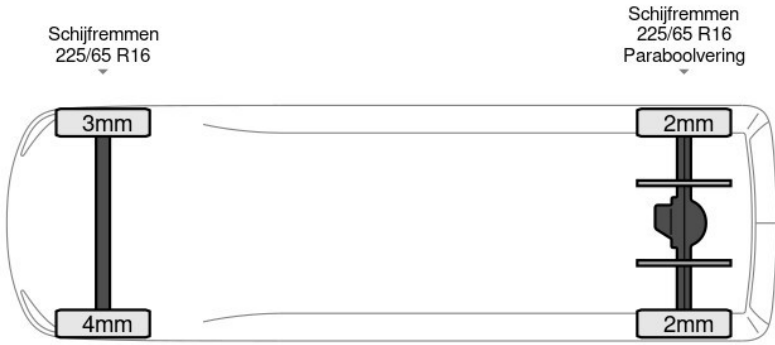

Iveco Daily

Iveco Daily 35S16 Automaat L3H2 Camera Airco Park... 4x2

Referentienummer: 70275514

excl. BTW
€23.900

transmissie
Automaat - Automaat

bouwjaar
1-2024

km.stand
42.966 km

BAS World

basworld.com

info@basworld.com

0413-754265

Mac. Arthurweg
Veghel

Bekijk dit voertuig online

Scan de QR-code en bezichtig dit voertuig en alle dealer informatie online.

Beschrijving

Aantal zijdeuren: 1, Achteruitrijcamera, AdBlue, Boordcomputer, Koplamp type: halogen, Lat om lat betimmering, Multifunctioneel stuurwiel, Parkeersensoren achter, Regen sensor, Start / stop systeem, Touch screen, USB, Achterdeur type: double doors, Achteropstap, Afstand tussen wielkasten: 131, Bindrails, Capaciteit van de opbouw: 16 m3, Deuropening breedte: 154, Deuropeningshoogte: 181, Materiaal vloer, Sjorogen. Iveco; Daily 35S16; Automaat L3H2 Camera Airco Parkeersensoren L4H2 16m3 Airco;...

Kenmerken

Bouwjaar	1-2024	Motorinhoud	2.287 cc
Km. stand	42.966 km	Vermogen	118 kW (158 pk)
Kenteken	2R602B	Deuren	0
Brandstof	Diesel	Kleur	Wit
Transmissie	Automaat - Automaat	Categorie	Bedrijfswagen

Opties en accessoires

Comfort

- ✓ Elektrische ramen
- ✓ Radio
- ✓ Stuurbevestiging
- ✓ Airco
- ✓ Radio
- ✓ Stuurbevestiging
- ✓ Airco

Veiligheidssystemen

- ✓ Centrale deurvergrendeling

Waarom kiezen voor Bedrijfswagen.nl

- Snel en eenvoudig de geschikte bedrijfswagen vinden
- Ruim aanbod nieuw en gebruikte bedrijfswagens

- Persoonlijk advies
- Snel en vertrouwd in contact met de verkoper

Bedrijfswagen.nl
DE BEDRIJFSWAGENSITE VAN NEDERLAND

info@bedrijfswagen.nl
+31(0)85 - 087 0785