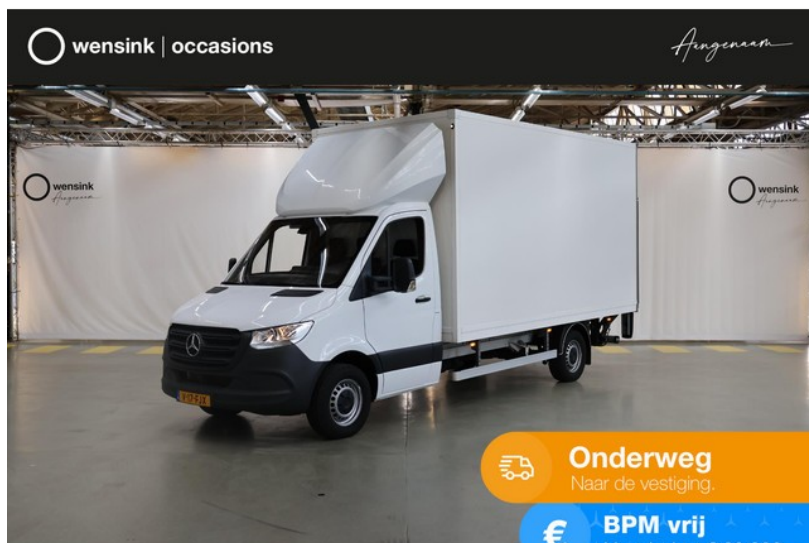

# Mercedes-Benz Sprinter

excl. BTW

**€55.850**

transmissie  
Automaat - Automaat

bouwjaar  
8-2023

km.stand  
5.616 km

**Wensink  
Bedrijfswagens  
Zwolle**

[wensink.nl](https://www.wensink.nl)

## Kenmerken

Bouwjaar	<b>8-2023</b>	Motorinhoud	<b>1.950 cc</b>
Km. stand	<b>5.616 km</b>	Vermogen	<b>125 kW (167 pk)</b>
Kenteken	<b>V-17-FJX</b>	Deuren	<b>2</b>
Brandstof	<b>Diesel</b>	Kleur	<b>Wit</b>
Transmissie	<b>Automaat - Automaat</b>	Categorie	<b>Bedrijfswagen</b>