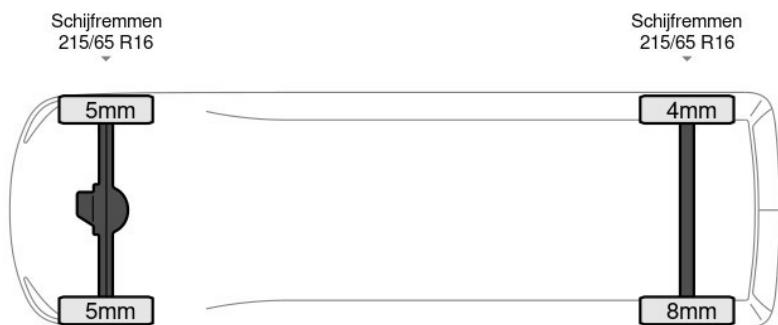

Toyota Proace

Toyota ProAce 120PK L1H1 Navi Airco Cruise Parkeer... 4x2

Referentienummer: 70278424

excl. BTW
€10.300

transmissie
Handgeschakeld - 6
versnellingen

bouwjaar
10-2019

km.stand
188.461 km

BAS World

basworld.com

info@basworld.com

0413-754265

Mac. Arthurweg
Veghel

**Bekijk dit voertuig
online**

Scan de QR-code en bezichtig dit
voertuig en alle dealer
informatie online.

Beschrijving

Aantal zijdeuren: 1, AdBlue, Armleuning, Boordcomputer, Elektrische spiegelbediening, Koplamp type: halogen, Lendensteun, Multifunctioneel stuurwiel, Navigatie systeem, Parkeersensoren achter, Regen sensor, Start / stop systeem, Touch screen, USB, Achterdeur type: double doors, Afstand tussen wielkasten: 126, Capaciteit van de opbouw: 4 m3, Deuropening breedte: 128, Deuropeningshoogte: 122, Materiaal vloer. Toyota; ProAce 120PK; L1H1 Navi Airco Cruise Parkeersensoren Euro6 APK 10-2025 L1 4m3...

Kenmerken

Bouwjaar	10-2019	Motorinhoud	1.499 cc
Km. stand	188.461 km	Vermogen	88 kW (118 pk)
Kenteken	VDB-15-L	Deuren	0
Brandstof	Diesel	Kleur	Grijs
Transmissie	Handgeschakeld - 6 versnellingen	Categorie	Bedrijfswagen

Opties en accessoires

Comfort

- ✓ Elektrische ramen
- ✓ Radio
- ✓ Stuurbekrachtiging
- ✓ Airco
- ✓ Radio
- ✓ Stuurbekrachtiging
- ✓ Airco
- ✓ Cruise control
- ✓ Stuurbekrachtiging
- ✓ Airco
- ✓ Cruise control

Veiligheidssystemen

- ✓ Centrale deurvergrendeling

Waarom kiezen voor Bedrijfswagen.nl

Snel en eenvoudig de geschikte bedrijfswagen vinden

Persoonlijk advies

Ruim aanbod nieuw en gebruikte bedrijfswagens

Snel en vertrouwd in contact met de verkoper

Bedrijfswagen.nl

DE BEDRIJFSWAGENSITE VAN NEDERLAND

info@bedrijfswagen.nl

+31(0)85 - 087 0785