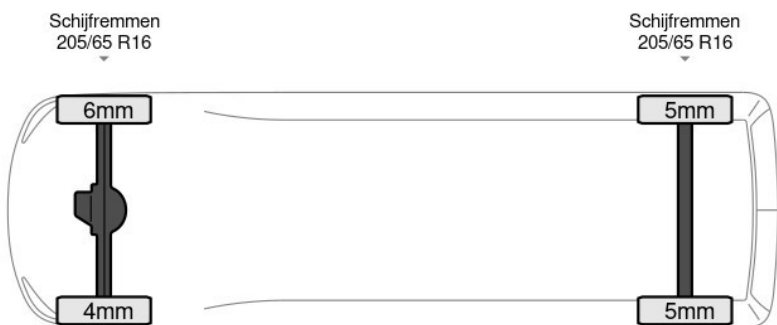

Volkswagen Transporter

Volkswagen Transporter 150PK Dubbel Cabine L2H1 ... 4x2

Referentienummer: 70277343

excl. BTW

€13.800

transmissie
Handgeschakeld - 6
versnellingen

bouwjaar
5-2019

km.stand
234.253 km

BAS World

basworld.com

info@basworld.com

0413-754265

Mac. Arthurweg
Veghel

**Bekijk dit voertuig
online**

Scan de QR-code en bezichtig dit
voertuig en alle dealer
informatie online.

Beschrijving

Aantal zijdeuren: 1, AdBlue, Armleuning, Boordcomputer, ISOFIX, Koplamp type: halogen, Navigatie systeem, Parkeersensoren achter, Start / stop systeem, Touch screen, USB, Achterdeur type: double_doors, Afstand tussen wielkasten: 124, Capaciteit van de opbouw: 9 m3, Deuropening breedte: 147, Deuropeningshoogte: 132, Materiaal vloer, Sjorogen. Volkswagen; Transporter 150PK; Dubbel Cabine L2H1 Navi Airco Euro6 Parkeersensoren L2 DC Doka Mixto 9m3 Airco Dubbel cabine; AdBlue-systeem; Cabine:...

Kenmerken

Bouwjaar	5-2019	Motorinhoud	1.968 cc
Km. stand	234.253 km	Vermogen	110 kW (147 pk)
Kenteken	V-926-ZJ	Deuren	0
Brandstof	Diesel	Kleur	Zilver
Transmissie	Handgeschakeld - 6 versnellingen	Categorie	Bedrijfswagen

Opties en accessoires

Comfort

- ✓ Elektrische ramen
- ✓ Radio
- ✓ Stuurbekrachtiging
- ✓ Airco
- ✓ Radio
- ✓ Stuurbekrachtiging
- ✓ Airco

Veiligheidssystemen

- ✓ Centrale deurvergrendeling

Waarom kiezen voor Bedrijfswagen.nl

Snel en eenvoudig de geschikte bedrijfswagen vinden

Ruim aanbod nieuw en gebruikte bedrijfswagens

Persoonlijk advies

Snel en vertrouwd in contact met de verkoper

Bedrijfswagen.nl

DE BEDRIJFSWAGENSITE VAN NEDERLAND

info@bedrijfswagen.nl

+31(0)85 - 087 0785