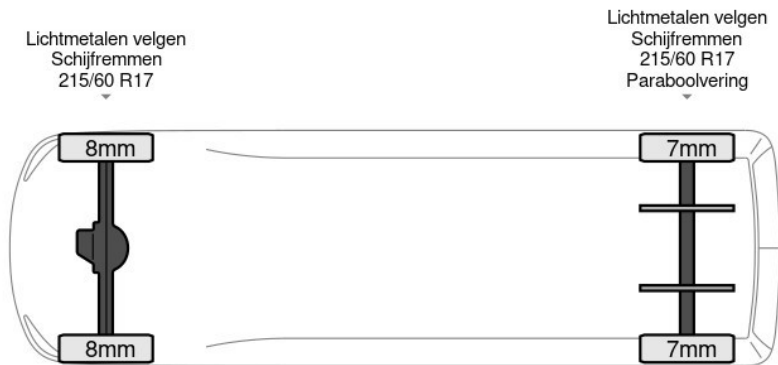

Toyota Proace

Toyota ProAce 120PK Dubbel Cabine L3H1 2x Schuifd... 4x2

Referentienummer: 70278470

excl. BTW
€12.300

transmissie
Handgeschakeld - 6
versnellingen

bouwjaar
11-2020

km.stand
276.000 km

BAS World

basworld.com

info@basworld.com

0413-754265

Mac. Arthurweg
Veghel

**Bekijk dit voertuig
online**

Scan de QR-code en bezichtig dit
voertuig en alle dealer
informatie online.

Beschrijving

Aantal zijdeuren: 1, Achteruitrijcamera, AdBlue, Armleuning, Boordcomputer, Chassishoogte: 2090, Dual zone air conditioning, Elektrische spiegelbediening, Koplamp type: halogen, Lendensteun, Leren stuur, Merk reserveband, Multifunctioneel stuurwiel, Navigatie systeem, Parkeersensoren achter, Parkeersensoren voor, Regen sensor, Reserveband, Start / stop systeem, Touch screen, USB, Afstand tussen wielkasten: 126, Capaciteit van de opbouw: 6 m3, Deuropening breedte: 126, Deuropeningshoogte: 122,...

Kenmerken

Bouwjaar	11-2020	Motorinhoud	1.997 cc
Km. stand	276.000 km	Vermogen	88 kW (118 pk)
Kenteken	VHH-33-T	Deuren	0
Brandstof	Diesel	Kleur	Wit
Transmissie	Handgeschakeld - 6 versnellingen	Categorie	Bedrijfswagen

Opties en accessoires

Comfort

- ✓ Elektrische ramen
- ✓ Radio
- ✓ Stuurbekrachtiging
- ✓ Airco
- ✓ Radio
- ✓ Stuurbekrachtiging
- ✓ Airco
- ✓ Cruise control
- ✓ Stuurbekrachtiging
- ✓ Airco
- ✓ Cruise control

Veiligheidssystemen

- ✓ Centrale deurvergrendeling

Waarom kiezen voor Bedrijfswagen.nl

Snel en eenvoudig de geschikte bedrijfswagen vinden

Persoonlijk advies

Ruim aanbod nieuw en gebruikte bedrijfswagens

Snel en vertrouwd in contact met de verkoper

Bedrijfswagen.nl
DE BEDRIJFSWAGENSITE VAN NEDERLAND

info@bedrijfswagen.nl

+31(0)85 - 087 0785