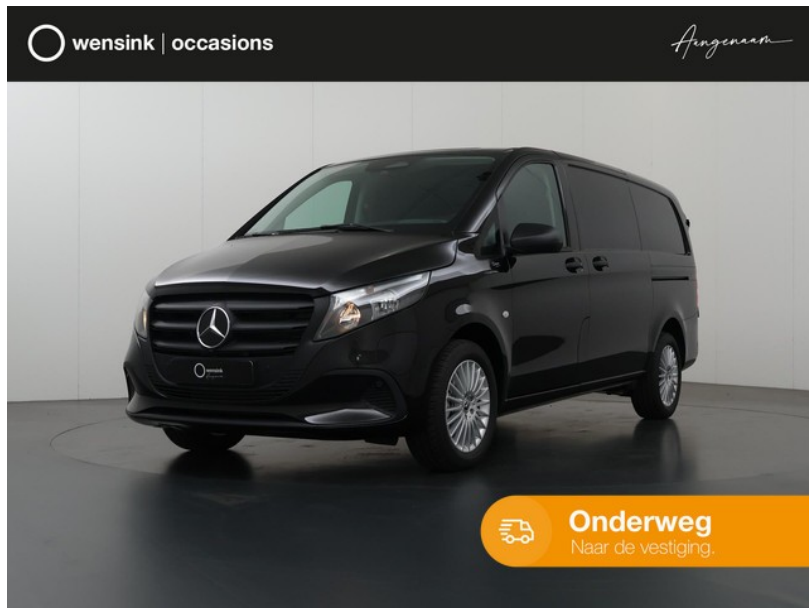

# Mercedes-Benz eVito

excl. BTW  
**€59.950**

transmissie  
Automaat - Automaat

bouwjaar  
0-2025

km.stand  
1 km

**Wensink  
Bedrijfswagens  
Zwolle**

[wensink.nl](https://www.wensink.nl)

[aangenaam@wensink.nl](mailto:aangenaam@wensink.nl)