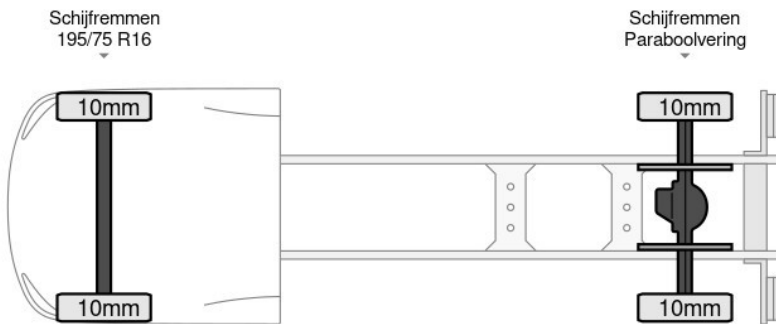

Iveco Daily

Iveco Daily 35C21 Automaat 410wb Dubbellucht 2025... 4x2

Referentienummer: 70260376

excl. BTW
€42.800

transmissie
Automaat - Automaat

bouwjaar
3-2025

km.stand
290 km

BAS World

basworld.com

info@basworld.com

0413-754265

Mac. Arthurweg
Veghel

Bekijk dit voertuig online

Scan de QR-code en bezichtig dit voertuig en alle dealer informatie online.

Beschrijving

AdBlue, Armleuning, Boordcomputer, Chassishoogte: 66, Koplampstijl: led, Leren stuur, Merk reserveband, Parkeersensoren achter, Regen sensor, Reserveband, Start / stop systeem, Touch screen, USB, Luchtgeveerde stoel. Iveco; Daily 35C21; Automaat 410wb Dubbellucht 2025model Chassis Cabine ACC Fahrgestell Airco; AdBlue-systeem; Hi-Matic, 8 versn., Automaat; Constructie: 2025-01-01; Cabine: Enkel; Achterwielaandrijving; Remmen: schijfremmen; Vooras: Bandenmaat: 195/75 R16; Bandenprofiel links: 10...

Kenmerken

Bouwjaar	3-2025	Motorinhoud	2.998 cc
Km. stand	290 km	Vermogen	154 kW (206 pk)
Kenteken	3B4W7W	Deuren	0
Brandstof	Diesel	Kleur	Grijs
Transmissie	Automaat - Automaat	Categorie	Bedrijfswagen

Opties en accessoires

Comfort

- ✓ Elektrische ramen
- ✓ Radio
- ✓ Stuurbekrachtiging
- ✓ Airco
- ✓ Radio
- ✓ Stuurbekrachtiging
- ✓ Airco
- ✓ Cruise control
- ✓ Stuurbekrachtiging
- ✓ Airco
- ✓ Cruise control

Veiligheidssystemen

- ✓ Centrale deurvergrendeling

Waarom kiezen voor Bedrijfswagen.nl

Snel en eenvoudig de geschikte bedrijfswagen vinden

Persoonlijk advies

Ruim aanbod nieuw en gebruikte bedrijfswagens

Snel en vertrouwd in contact met de verkoper

Bedrijfswagen.nl
DE BEDRIJFSWAGENSITE VAN NEDERLAND

info@bedrijfswagen.nl
+31(0)85 - 087 0785