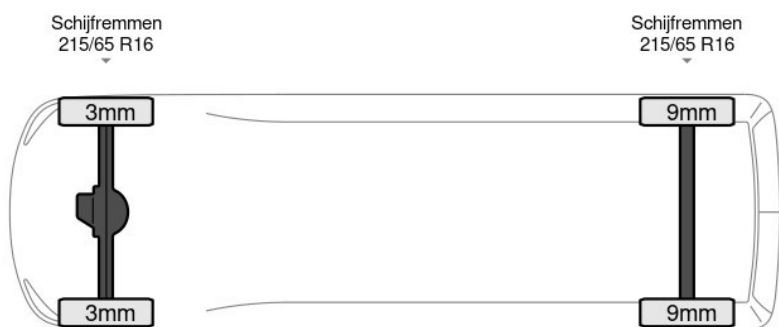

Toyota Proace

Toyota ProAce 120PK L3H1 Airco Cruise Parkeersenso... 4x2

Referentienummer: 70274516

excl. BTW
€12.400

transmissie
Handgeschakeld - 6
versnellingen

bouwjaar
11-2019

km.stand
80.765 km

BAS World

basworld.com

info@basworld.com

0413-754265

Mac. Arthurweg
Veghel

**Bekijk dit voertuig
online**

Scan de QR-code en bezichtig dit
voertuig en alle dealer
informatie online.

Beschrijving

Aantal zijdeuren: 1, AdBlue, Armleuning, Boordcomputer, Elektrische spiegelbediening, Koplamp type: halogen, Merk reserveband, Parkeersensoren achter, Regen sensor, Reserveband, Start / stop systeem, USB, Verwarmde stoelen, Achterdeur type: double doors, Afstand tussen wielkasten: 125, Capaciteit van de opbouw: 6 m3, Deuropening breedte: 126, Deuropeningshoogte: 122, Materiaal vloer, Sjorogen. Toyota; ProAce 120PK; L3H1 Airco Cruise Parkeersensoren Long L3 6m3 Airco Cruise control;...

Kenmerken

Bouwjaar	11-2019	Motorinhoud	1.997 cc
Km. stand	80.765 km	Vermogen	88 kW (118 pk)
Kenteken	4X7R2X	Deuren	0
Brandstof	Diesel	Kleur	Wit
Transmissie	Handgeschakeld - 6 versnellingen	Categorie	Bedrijfswagen

Opties en accessoires

Comfort

- ✓ Elektrische ramen
- ✓ Radio
- ✓ Stuurbechrchtiging
- ✓ Airco
- ✓ Radio
- ✓ Stuurbechrchtiging
- ✓ Airco
- ✓ Cruise control
- ✓ Stuurbechrchtiging
- ✓ Airco
- ✓ Cruise control

Veiligheidssystemen

- ✓ Centrale deurvergending

Waarom kiezen voor Bedrijfswagen.nl

Snel en eenvoudig de geschikte bedrijfswagen vinden

Persoonlijk advies

Ruim aanbod nieuw en gebruikte bedrijfswagens

Snel en vertrouwd in contact met de verkoper

Bedrijfswagen.nl
DE BEDRIJFSWAGENSITE VAN NEDERLAND

info@bedrijfswagen.nl
+31(0)85 - 087 0785