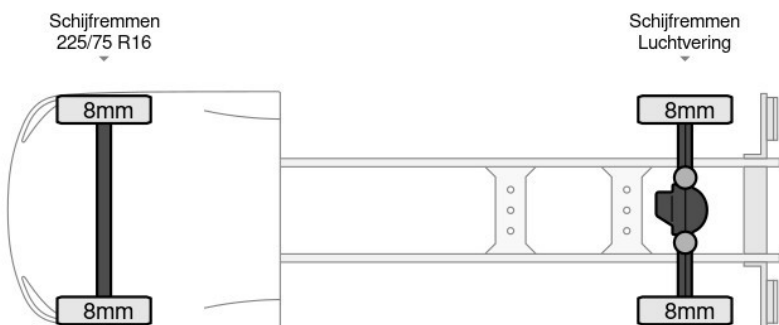

Iveco Daily

Iveco Daily 72C18 3.0L Automaat 510WB tot 2030 Mili... 4x2

Referentienummer: 70274325

excl. BTW

€46.800

transmissie
Automaat - Automaat

bouwjaar
7-2024

km.stand
13 km

BAS World

basworld.com

info@basworld.com

0413-754265

Mac. Arthurweg
Veghel

Bekijk dit voertuig online

Scan de QR-code en bezichtig dit voertuig en alle dealer informatie online.

Beschrijving

Achteruitrijcamera, AdBlue, Armluning, Boordcomputer, Chassishoogte: 65, Koplamp type: led, Leren stuur, Merk reserveband, Multifunctioneel stuurwiel, Parkeersensoren achter, Regen sensor, Reserveband, Tacho: digital, Touch screen, USB, Luchtgeveerde stoel. Iveco; Daily 72C18; 3.0L Automaat 510WB tot 2030 Milieuzone! Luchtvering ACC Camera Chassis Cabine Fahrgestell Airco; AdBlue-systeem; Constructie: 2025-01-01; Cabine: Enkel; Achterwielaandrijving; Remmen: schijfremmen; Vooras: Bandenmaat:...

Kenmerken

Bouwjaar	7-2024	Motorinhoud	2.998 cc
Km. stand	13 km	Vermogen	132 kW (177 pk)
Kenteken	808B4B	Deuren	0
Brandstof	Diesel	Kleur	Wit
Transmissie	Automaat - Automaat	Categorie	Bedrijfswagen

Opties en accessoires

Comfort

- ✓ Elektrische ramen
- ✓ Radio
- ✓ Stuurbekrachtiging
- ✓ Airco
- ✓ Radio
- ✓ Stuurbekrachtiging
- ✓ Airco
- ✓ Cruise control
- ✓ Stuurbekrachtiging
- ✓ Airco
- ✓ Cruise control

Veiligheidssystemen

- ✓ Centrale deurvergrendeling

Waarom kiezen voor Bedrijfswagen.nl

Snel en eenvoudig de geschikte bedrijfswagen vinden

Persoonlijk advies

Ruim aanbod nieuw en gebruikte bedrijfswagens

Snel en vertrouwd in contact met de verkoper

Bedrijfswagen.nl

DE BEDRIJFSWAGENSITE VAN NEDERLAND

info@bedrijfswagen.nl

+31(0)85 - 087 0785