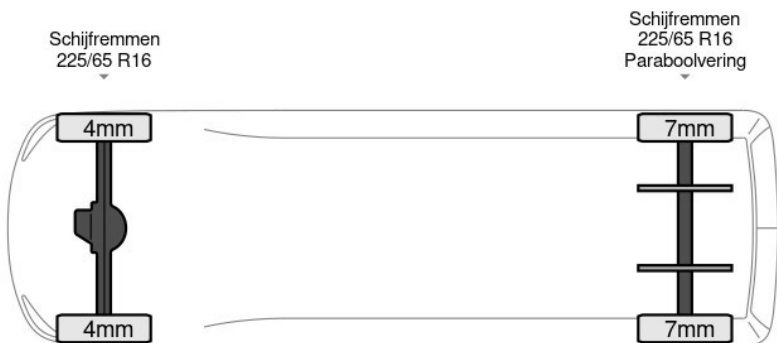

Renault Master

Renault Master 135PK Euro6 L2H2 LED Navi Cruise P... 4x2

Referentienummer: 70270691

excl. BTW
€17.400

transmissie
Handgeschakeld - 6
versnellingen

bouwjaar
12-2020

km.stand
98.289 km

BAS World

basworld.com

info@basworld.com

0413-754265

Mac. Arthurweg
Veghel

**Bekijk dit voertuig
online**

Scan de QR-code en bezichtig dit
voertuig en alle dealer
informatie online.

Beschrijving

Aantal zijdeuren: 1, AdBlue, Armleuning, Boordcomputer, Elektrische spiegelbediening, Koplamp type: halogen, Merk reserveband, Multifunctioneel stuurwiel, Parkeersensoren achter, Regen sensor, Reserveband, Touch screen, USB, Achterdeur type: double_doors, Afstand tussen wielkasten: 135, Capaciteit van de opbouw: 10 m3, Deuropening breedte: 158, Deuropeningshoogte: 181, Materiaal vloer, Sjorogen. Renault; Master 135PK; Euro6 L2H2 LED Navi Cruise Parkeersensoren L2 10m3 Airco Cruise control;...

Kenmerken

| | | | |
|-------------|---|-------------|-----------------------|
| Bouwjaar | 12-2020 | Motorinhoud | 2.299 cc |
| Km. stand | 98.289 km | Vermogen | 99 kW (132 pk) |
| Kenteken | 4Y4X3D | Deuren | 0 |
| Brandstof | Diesel | Kleur | Grijs |
| Transmissie | Handgeschakeld - 6 versnellingen | Categorie | Bedrijfswagen |