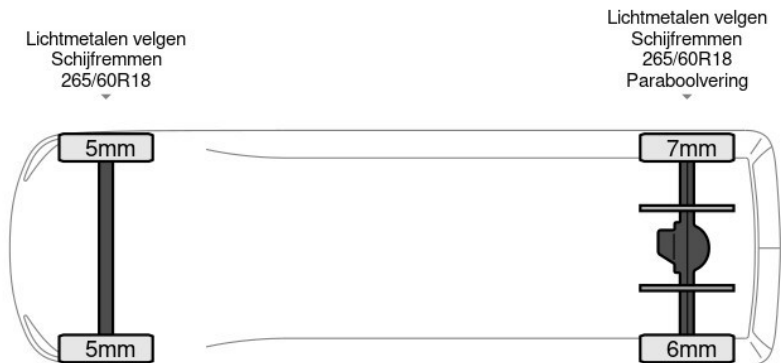

Chevrolet Chevy Van

Chevrolet Chevy Van 6.0L V8 MARGE LPG Chevy Van... 4x2

Referentienummer: 70270809

excl. BTW
€10.900

transmissie
Automaat - Automaat

bouwjaar
3-2008

km.stand
309.862 km

BAS World

basworld.com

info@basworld.com

0413-754265

Mac. Arthurweg
Veghel

**Bekijk dit voertuig
online**

Scan de QR-code en bezichtig dit
voertuig en alle dealer
informatie online.

Beschrijving

Aantal zijdeuren: 1, Achteruitrijcamera, Armleuning, Boordcomputer, Koplamp type: halogen, Lat om lat betimmering, Navigatie systeem, Parkeersensoren achter, Parkeersensoren voor, Touch screen, Achterdeur type: double_doors, Achteropstap, Afstand tussen wielkasten: 132, Capaciteit van de opbouw: 8 m3, Deuropening breedte: 144, Deuropeningshoogte: 125, Materiaal vloer. Chevrolet; Chevy Van; 6.0L V8 MARGE LPG Chevy Van Camperbasis APK 10-2025 GMC Savana 230V aansluiting Airco Camera Cruise 8m3...

Kenmerken

Bouwjaar	3-2008	Motorinhoud	5.967 cc
Km. stand	309.862 km	Vermogen	224 kW (300 pk)
Kenteken	VZ-332-F	Deuren	0
Brandstof	LPG	Kleur	Zwart
Transmissie	Automaat - Automaat	Categorie	Bedrijfswagen

Opties en accessoires

Comfort

- ✓ Elektrische ramen
- ✓ Radio
- ✓ Stuurbekrachtiging
- ✓ Airco
- ✓ Radio
- ✓ Stuurbekrachtiging
- ✓ Airco
- ✓ Cruise control
- ✓ Stuurbekrachtiging
- ✓ Airco
- ✓ Cruise control

Veiligheidssystemen

- ✓ Centrale deurvergrendeling

Waarom kiezen voor Bedrijfswagen.nl

Snel en eenvoudig de geschikte bedrijfswagen vinden

Persoonlijk advies

Ruim aanbod nieuw en gebruikte bedrijfswagens

Snel en vertrouwd in contact met de verkoper

Bedrijfswagen.nl
DE BEDRIJFSWAGENSITE VAN NEDERLAND

info@bedrijfswagen.nl

+31(0)85 - 087 0785