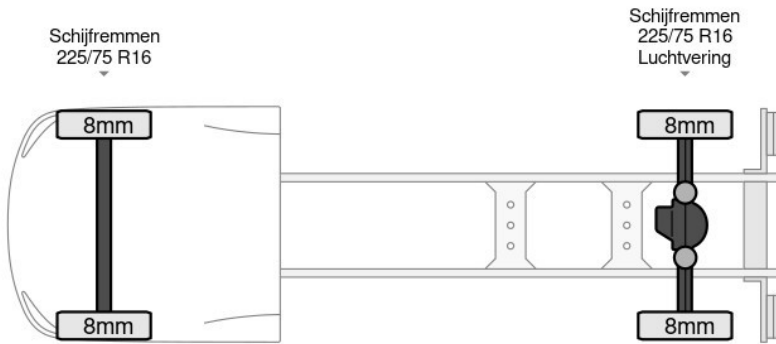

Iveco Daily

Iveco Daily 72C18 3.0L Automaat 510WB Luchtvering ... 4x2

Referentienummer: 70274324

excl. BTW
€46.800

transmissie
Automaat - Automaat

bouwjaar
7-2024

km.stand
13 km

BAS World

basworld.com

info@basworld.com

0413-754265

Mac. Arthurweg
Veghel

Bekijk dit voertuig online

Scan de QR-code en bezichtig dit voertuig en alle dealer informatie online.

Beschrijving

Achteruitrijcamera, AdBlue, Armluning, Boordcomputer, Chassishoogte: 63, Elektrische spiegelbediening, Koplamptype: led, Leren stuur, Merk reserveband, Multifunctioneel stuurwiel, Parkeersensoren achter, Regen sensor, Reserveband, Tacho: digital, Touch screen, USB, Lane departure warning, Luchtgeveerde stoel, Materiaal: steel. Iveco; Daily 72C18; 3.0L Automaat 510WB Luchtvering ACC Camera Chassis Cabine Fahrgestell Airco; AdBlue-systeem; 8 versn., Automaat; Constructie: 2023-01-01; Cabine:...

Kenmerken

| | | | |
|-------------|----------------------------|-------------|------------------------|
| Bouwjaar | 7-2024 | Motorinhoud | 2.998 cc |
| Km. stand | 13 km | Vermogen | 132 kW (177 pk) |
| Kenteken | 3N7W9X | Deuren | 0 |
| Brandstof | Diesel | Kleur | Wit |
| Transmissie | Automaat - Automaat | Categorie | Bedrijfswagen |