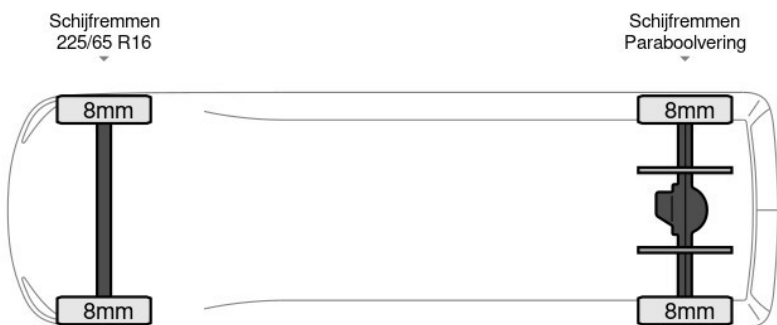

Iveco Daily

Iveco Daily 35S14 Automaat L3H2 Navi LED 3,5t Trek... 4x2

Referentienummer: 70271395

excl. BTW
€20.700

transmissie
Automaat - Automaat

bouwjaar
3-2020

km.stand
122.962 km

BAS World

basworld.com

info@basworld.com

0413-754265

Mac. Arthurweg
Veghel

Bekijk dit voertuig online

Scan de QR-code en bezichtig dit voertuig en alle dealer informatie online.

Beschrijving

Aantal zijdeuren: 1, Achteruitrijcamera, AdBlue, Armleuning, Boordcomputer, Koplamp type: led, Leren stuur, Multifunctioneel stuurwiel, Navigatie systeem, Regen sensor, Start / stop systeem, Touch screen, USB, Achterdeur type: double_doors, Achteropstap, Afstand tussen wielkasten: 131, Capaciteit van de opbouw: 16 m3, Deuropening breedte: 153, Deuropeningshoogte: 177, Imperiaal, Luchtgeveerde stoel, Materiaal vloer. Iveco; Daily 35S14; Automaat L3H2 Navi LED 3,5t Trekhaak Imperiaal Camera...

Kenmerken

Bouwjaar	3-2020	Motorinhoud	2.287 cc
Km. stand	122.962 km	Vermogen	103 kW (138 pk)
Kenteken	1U0G9W	Deuren	0
Brandstof	Diesel	Kleur	Wit
Transmissie	Automaat - Automaat	Categorie	Bedrijfswagen

Opties en accessoires

Comfort

- ✓ Elektrische ramen
- ✓ Radio
- ✓ Stuurbekrachtiging
- ✓ Airco
- ✓ Radio
- ✓ Stuurbekrachtiging
- ✓ Airco
- ✓ Cruise control
- ✓ Stuurbekrachtiging
- ✓ Airco
- ✓ Cruise control

Veiligheidssystemen

- ✓ Centrale deurvergrendeling

Waarom kiezen voor Bedrijfswagen.nl

Snel en eenvoudig de geschikte bedrijfswagen vinden

Persoonlijk advies

Ruim aanbod nieuw en gebruikte bedrijfswagens

Snel en vertrouwd in contact met de verkoper

Bedrijfswagen.nl
DE BEDRIJFSWAGENSITE VAN NEDERLAND

info@bedrijfswagen.nl

+31(0)85 - 087 0785