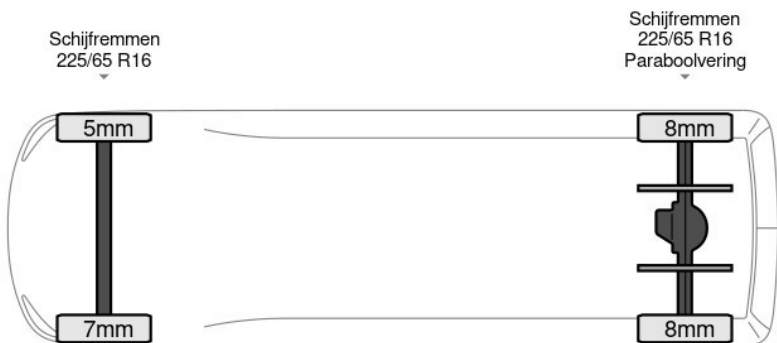

Iveco Daily

Iveco Daily 35S14 L2H2 3,5t Trekgewicht Airco Cruise ... 4x2

Referentienummer: 70271394

excl. BTW
€18.900

transmissie
Handgeschakeld - 6
versnellingen

bouwjaar
1-2020

km.stand
73.820 km

BAS World

basworld.com

info@basworld.com

0413-754265

Mac. Arthurweg
Veghel

**Bekijk dit voertuig
online**

Scan de QR-code en bezichtig dit
voertuig en alle dealer
informatie online.

Beschrijving

Aantal zijdeuren: 1, AdBlue, Armleuning, Boordcomputer, Elektrische spiegelbediening, Koplamp type: halogen, Multifunctioneel stuurwiel, Parkeersensoren achter, USB, Achterdeur type: double_doors, Achteropstap, Afstand tussen wielkasten: 131, Capaciteit van de opbouw: 12 m3, Deuropening breedte: 153, Deuropeningshoogte: 177, Luchtgeveerde stoel, Materiaal vloer, Sjorogen. Iveco; Daily 35S14; L2H2 3,5t Trekgewicht Airco Cruise Parkeersensoren L2 12m3 Airco Cruise control; AdBlue-systeem;...

Kenmerken

Bouwjaar	1-2020	Motorinhoud	2.287 cc
Km. stand	73.820 km	Vermogen	103 kW (138 pk)
Kenteken	0N6I4Y	Deuren	0
Brandstof	Diesel	Kleur	Wit
Transmissie	Handgeschakeld - 6 versnellingen	Categorie	Bedrijfswagen