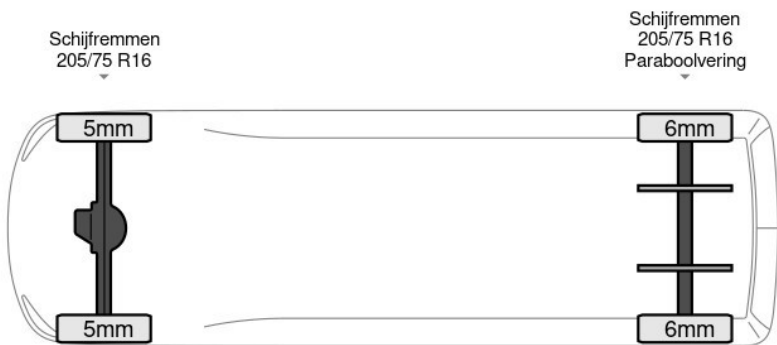

Volkswagen Crafter

Volkswagen Crafter 102pk L3H3 Navi Airco Cruise Par... 4x2

Referentienummer: 70273000

excl. BTW
€15.700

transmissie
Handgeschakeld - 6 versnellingen

bouwjaar
1-2020

km.stand
138.626 km

BAS World

basworld.com

info@basworld.com

0413-754265

Mac. Arthurweg
Veghel

Bekijk dit voertuig online

Scan de QR-code en bezichtig dit voertuig en alle dealer informatie online.

Beschrijving

Aantal zijdeuren: 1, AdBlue, Armleuning, Boordcomputer, Koplamp type: halogen, Lat om lat betimmering, Navigatie systeem, Parkeersensoren achter, Parkeersensoren voor, Regen sensor, Start / stop systeem, Touch screen, USB, Achterdeur type: double_doors, Achteropstap, Afstand tussen wielkasten: 138, Bindrails, Capaciteit van de opbouw: 12 m3, Deuropening breedte: 15, Deuropeningshoogte: 182, Materiaal vloer, Sjorogen. Volkswagen; Crafter 102pk; L3H3 Navi Airco Cruise Parkeersensoren L2H2 12m3...

Kenmerken

| | | | |
|-------------|---|-------------|-----------------------|
| Bouwjaar | 1-2020 | Motorinhoud | 1.968 cc |
| Km. stand | 138.626 km | Vermogen | 75 kW (100 pk) |
| Kenteken | 1C6E6N | Deuren | 0 |
| Brandstof | Diesel | Kleur | Wit |
| Transmissie | Handgeschakeld - 6 versnellingen | Categorie | Bedrijfswagen |