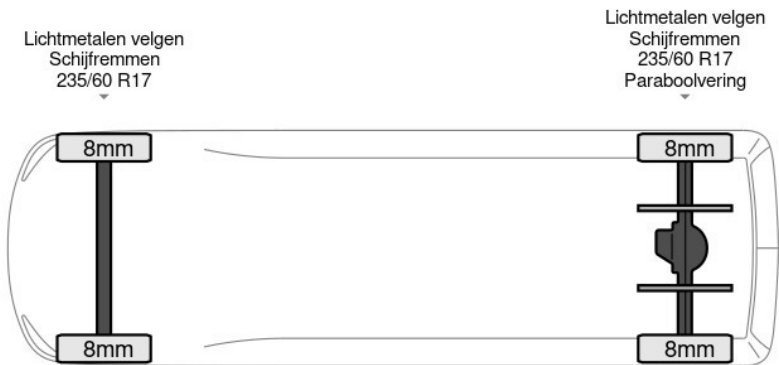

Mercedes-Benz Sprinter

Mercedes Sprinter 319 CDI Automaat L2H2 2025 Mode... 4x2

Referentienummer: 70243612

excl. BTW

€54.600

transmissie
Automaat - Automaat

bouwjaar
12-2024

km.stand
10 km

BAS World

basworld.com

info@basworld.com

0413-754265

Mac. Arthurweg
Veghel

**Bekijk dit voertuig
online**

Scan de QR-code en bezichtig dit
voertuig en alle dealer
informatie online.

Beschrijving

Aantal zijdeuren: 1, Achteruitrijcamera, AdBlue, Armluning, Boordcomputer, Elektrische spiegelbediening, Koplamp type: led, Leren stuur, Merk reserveband, Multifunctioneel stuurwiel, Navigatie systeem, Parkeersensoren achter, Parkeersensoren voor, Regen sensor, Reserveband, Start / stop systeem, Touch screen, USB, Verwarmde stoelen, Achterdeur type: double_doors, Achteropstap, Afstand tussen wielkasten: 135, Capaciteit van de opbouw: 10 m3, Deuropening breedte: 155, Deuropeningshoogte: 184,...

Kenmerken

Bouwjaar	12-2024	Motorinhoud	1.950 cc
Km. stand	10 km	Vermogen	140 kW (187 pk)
Kenteken	2F5L7C	Deuren	0
Brandstof	Diesel	Kleur	Zilver metallic
Transmissie	Automaat - Automaat	Categorie	Bedrijfswagen

Opties en accessoires

Comfort

- ✓ Elektrische ramen
- ✓ Radio
- ✓ Stuurbekrachtiging
- ✓ Airco
- ✓ Radio
- ✓ Stuurbekrachtiging
- ✓ Airco
- ✓ Cruise control
- ✓ Stuurbekrachtiging
- ✓ Airco
- ✓ Cruise control

Veiligheidssystemen

- ✓ Centrale deurvergrendeling
- ✓ Getint glas
- ✓ Getint glas

Waarom kiezen voor Bedrijfswagen.nl

- Snel en eenvoudig de geschikte bedrijfswagen vinden
- Ruim aanbod nieuw en gebruikte bedrijfswagens

- Persoonlijk advies
- Snel en vertrouwd in contact met de verkoper

Bedrijfswagen.nl
DE BEDRIJFSWAGENSITE VAN NEDERLAND

info@bedrijfswagen.nl
+31(0)85 - 087 0785