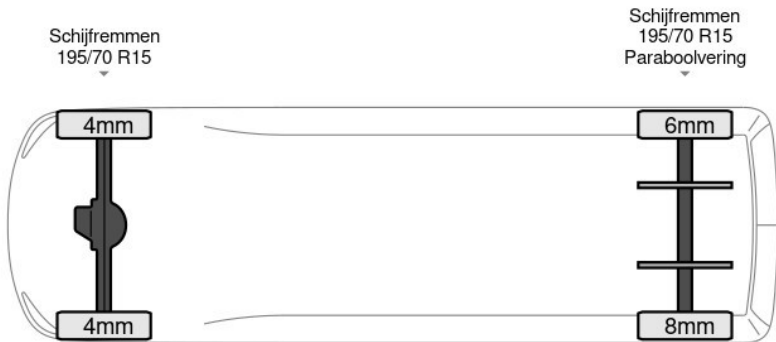

Peugeot Boxer

Peugeot Boxer 120PK L2H2 Dubbele Schuifdeur LED ... 4x2

Referentienummer: 70273051

excl. BTW

€18.800

transmissie
Handgeschakeld - 6
versnellingen

bouwjaar
7-2020

km.stand
27.742 km

Achteruitrijcamera, AdBlue, Armluning, Boordcomputer, Koplamp type: halogen, Lendensteun, Leren stuur, Multifunctioneel stuurwiel, Start / stop systeem, Achterdeur type: double_doors, Afstand tussen wielkasten: 142, Deuropening breedte: 155, Deuropeningshoogte: 176, Imperiaal, Materiaal vloer, Sjorogen. Peugeot; Boxer 120PK; L2H2 Dubbele Schuifdeur LED Imperiaal Trekhaak Werkplaatsinrichting Camera Airco Cruise L2 Airco Trekhaak Cruise control; AdBlue-systeem; Cabine: Enkel;...

Kenmerken

Bouwjaar	7-2020	Motorinhoud	2.179 cc
Km. stand	27.742 km	Vermogen	88 kW (118 pk)
Kenteken	VGH-66-K	Deuren	0
Brandstof	Diesel	Kleur	Zwart
Transmissie	Handgeschakeld - 6 versnellingen	Categorie	Bedrijfswagen