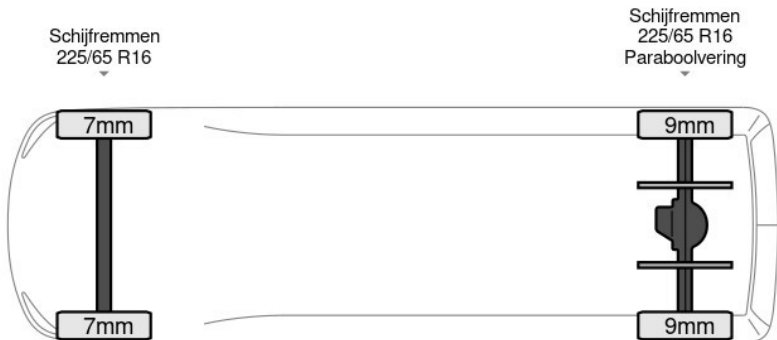

Iveco Daily

Iveco Daily 35S16 Automaat L3H2 Airco Parkeersenso... 4x2

Referentienummer: 70271946

excl. BTW
€19.400

transmissie
Automaat - Automaat

bouwjaar
11-2022

km.stand
104.391 km

BAS World

basworld.com

info@basworld.com

0413-754265

Mac. Arthurweg
Veghel

Bekijk dit voertuig online

Scan de QR-code en bezichtig dit voertuig en alle dealer informatie online.

Beschrijving

Aantal zijdeuren: 1, Achteruitrijcamera, AdBlue, Boordcomputer, Elektrische spiegelbediening, Koplampstype: halogen, Multifunctioneel stuurwiel, Parkeersensoren achter, Start / stop systeem, Touch screen, USB, Achterdeur type: double_doors, Achteropstap, Afstand tussen wielkasten: 132, Capaciteit van de opbouw: 16 m3, Deuropening breedte: 148, Deuropeningshoogte: 176, Materiaal vloer, Sjorogen. Iveco; Daily 35S16; Automaat L3H2 Airco Parkeersensoren L4H2 16m3 Airco; AdBlue-systeem; 8 versn.,...

Kenmerken

Bouwjaar	11-2022	Motorinhoud	2.287 cc
Km. stand	104.391 km	Vermogen	118 kW (158 pk)
Kenteken	715M4G	Deuren	0
Brandstof	Diesel	Kleur	Wit
Transmissie	Automaat - Automaat	Categorie	Bedrijfswagen

Opties en accessoires

Comfort

- ✓ Elektrische ramen
- ✓ Radio
- ✓ Stuurbekrachtiging
- ✓ Airco
- ✓ Radio
- ✓ Stuurbekrachtiging
- ✓ Airco

Veiligheidssystemen

- ✓ Centrale deurvergrendeling

Waarom kiezen voor Bedrijfswagen.nl

Snel en eenvoudig de geschikte bedrijfswagen vinden

Ruim aanbod nieuw en gebruikte bedrijfswagens

Persoonlijk advies

Snel en vertrouwd in contact met de verkoper

Bedrijfswagen.nl

DE BEDRIJFSWAGENSITE VAN NEDERLAND

info@bedrijfswagen.nl

+31(0)85 - 087 0785