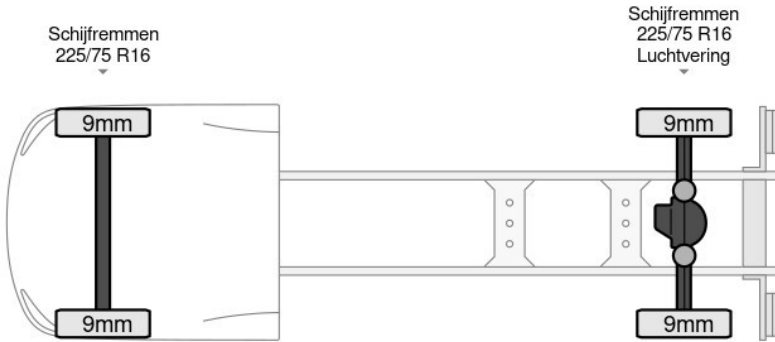

Iveco Daily

Iveco Daily 72C18 3.0L Automaat 510WB Luchtvering ... 4x2

Referentienummer: 70274323

excl. BTW

€46.900

transmissie
Automaat - Automaat

bouwjaar
7-2024

km.stand
13 km

BAS World

basworld.com

info@basworld.com

0413-754265

Mac. Arthurweg
Veghel

Bekijk dit voertuig online

Scan de QR-code en bezichtig dit voertuig en alle dealer informatie online.

Beschrijving

Achteruitrijcamera, AdBlue, Armleuning, Boordcomputer, Chassishoogte: 65, Elektrische spiegelbediening, Koplamptype: led, Leren stuur, Merk reserveband, Multifunctioneel stuurwiel, Parkeersensoren achter, Regen sensor, Reserveband, Tacho: digital, Touch screen, USB, Lane departure warning, Luchtgeveerde stoel, Materiaal: steel. Iveco; Daily 72C18; 3.0L Automaat 510WB Luchtvering ACC Camera Chassis Cabine Fahrgestell Airco; AdBlue-systeem; 8 versn., Automaat; Constructie: 2024-01-01; Cabine:...

Kenmerken

Bouwjaar	7-2024	Motorinhoud	2.998 cc
Km. stand	13 km	Vermogen	132 kW (177 pk)
Kenteken	5S1P0D	Deuren	0
Brandstof	Diesel	Kleur	Wit
Transmissie	Automaat - Automaat	Categorie	Bedrijfswagen

Opties en accessoires

Comfort

- ✓ Elektrische ramen
- ✓ Radio
- ✓ Stuurbekrachtiging
- ✓ Airco
- ✓ Radio
- ✓ Stuurbekrachtiging
- ✓ Airco
- ✓ Cruise control
- ✓ Stuurbekrachtiging
- ✓ Airco
- ✓ Cruise control

Veiligheidssystemen

- ✓ Centrale deurvergrendeling

Waarom kiezen voor Bedrijfswagen.nl

- Snel en eenvoudig de geschikte bedrijfswagen vinden
- Ruim aanbod nieuw en gebruikte bedrijfswagens

- Persoonlijk advies
- Snel en vertrouwd in contact met de verkoper

Bedrijfswagen.nl
DE BEDRIJFSWAGENSITE VAN NEDERLAND

info@bedrijfswagen.nl
+31(0)85 - 087 0785