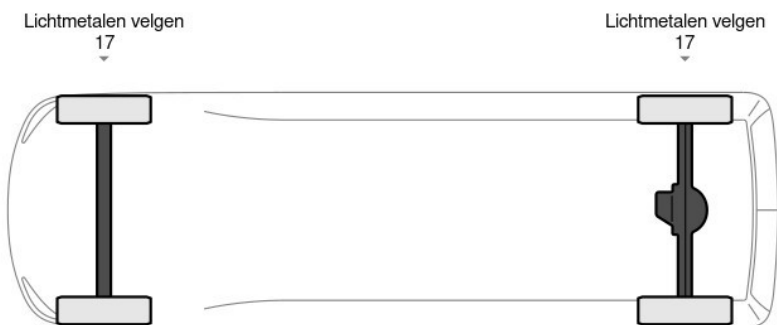

Mercedes-Benz Sprinter

Mercedes-Benz Sprinter 317 1.9 CDI L3H2 RWD

4x2

Referentienummer: V45GBJ

excl. BTW

€44.850

transmissie
Automaat - Automaat

bouwjaar
12-2022

km.stand
24.018 km

**Multivan
Bedrijfswagens**

[multivan.nl](https://www.multivan.nl)

verkoop@multivan.nl

0623437771

De Roef
Drachten

**Bekijk dit voertuig
online**

Scan de QR-code en bezichtig dit
voertuig en alle dealer
informatie online.

Beschrijving

Bestuurdersstoel (S02), Bijrijdersstoel verstelbaar (S04), High-performance led-koplampen (LG7), Lichtmetalen velgen 6,5 J x 16 zwart (RM3), Navigatie (E1E), Verwarming voor bestuurdersstoel (H16), Zijschuifdeur rechts (T16), Achteruitrijcamera (FR8), Afstandsbediening (drie knoppen) (FY7), alarm klasse 1(startblokkering), Armleuning voor bestuurdersstoel (S22), Attention Assist (JW8), Audio- & Navigatiepakket (P2J), Bijrijdersbank tweezits (S23), Buitenspiegels elektrisch inklapbaar (F64),...

Kenmerken

Bouwjaar	12-2022	Motorinhoud	1.950 cc
Km. stand	24.018 km	Vermogen	125 kW (167 pk)
Kenteken	V-45-GBJ	Deuren	5
Brandstof	Diesel	Kleur	Donker blauw
Transmissie	Automaat - Automaat	Categorie	Bedrijfswagen

Opties en accessoires

Comfort

✓ Elektrische ramen	✓ Elektrische spiegels	✓ Radio	✓ Airco
✓ Elektrische spiegels	✓ Radio	✓ Airco	✓ Cruise control
✓ Radio	✓ Airco	✓ Cruise control	

Waarom kiezen voor Bedrijfswagen.nl

Snel en eenvoudig de geschikte bedrijfswagen vinden

Persoonlijk advies

Ruim aanbod nieuw en gebruikte bedrijfswagens

Snel en vertrouwd in contact met de verkoper

Bedrijfswagen.nl
DE BEDRIJFSWAGENSITE VAN NEDERLAND

info@bedrijfswagen.nl

+31(0)85 - 087 0785