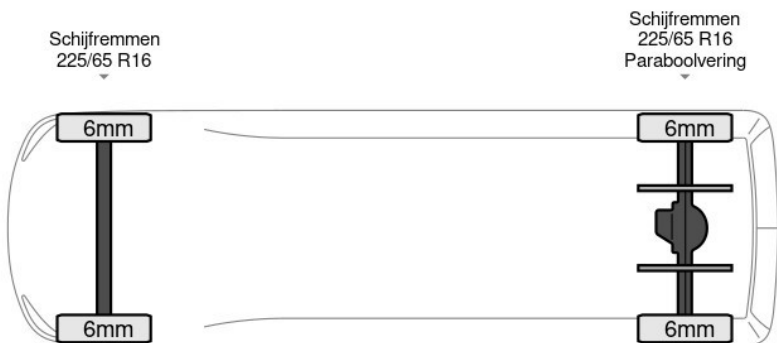

Iveco Daily

Iveco Daily 35S14 Automaat L3H2 Navi Camera Airco ... 4x2

Referentienummer: 70269481

excl. BTW
€25.800

transmissie
Automaat - Automaat

bouwjaar
2-2022

km.stand
91.038 km

BAS World

basworld.com

info@basworld.com

0413-754265

Mac. Arthurweg
Veghel

Bekijk dit voertuig online

Scan de QR-code en bezichtig dit voertuig en alle dealer informatie online.

Beschrijving

Aantal zijdeuren: 1, Achteruitrijcamera, AdBlue, Armluning, Boordcomputer, Elektrische spiegelbediening, Koplamp type: led, Lendensteun, Leren stuur, Merk reserveband, Multifunctioneel stuurwiel, Navigatie systeem, Regen sensor, Reserveband, Start / stop systeem, Touch screen, USB, Achterdeur type: double doors, Achteropstap, Afstand tussen wielkasten: 120, Capaciteit van de opbouw: 16 m3, Deuropening breedte: 150, Deuropeningshoogte: 176, Imperiaal, Luchtgeveerde stoel, Materiaal vloer,...

Kenmerken

Bouwjaar	2-2022	Motorinhoud	2.287 cc
Km. stand	91.038 km	Vermogen	103 kW (138 pk)
Kenteken	6A7Z2Q	Deuren	0
Brandstof	Diesel	Kleur	Zwart
Transmissie	Automaat - Automaat	Categorie	Bedrijfswagen

Opties en accessoires

Comfort

- ✓ Elektrische ramen
- ✓ Radio
- ✓ Stuurbekrachtiging
- ✓ Airco
- ✓ Radio
- ✓ Stuurbekrachtiging
- ✓ Airco
- ✓ Cruise control
- ✓ Stuurbekrachtiging
- ✓ Airco
- ✓ Cruise control

Veiligheidssystemen

- ✓ Centrale deurvergrendeling

Waarom kiezen voor Bedrijfswagen.nl

Snel en eenvoudig de geschikte bedrijfswagen vinden

Persoonlijk advies

Ruim aanbod nieuw en gebruikte bedrijfswagens

Snel en vertrouwd in contact met de verkoper

Bedrijfswagen.nl

DE BEDRIJFSWAGENSITE VAN NEDERLAND

info@bedrijfswagen.nl

+31(0)85 - 087 0785