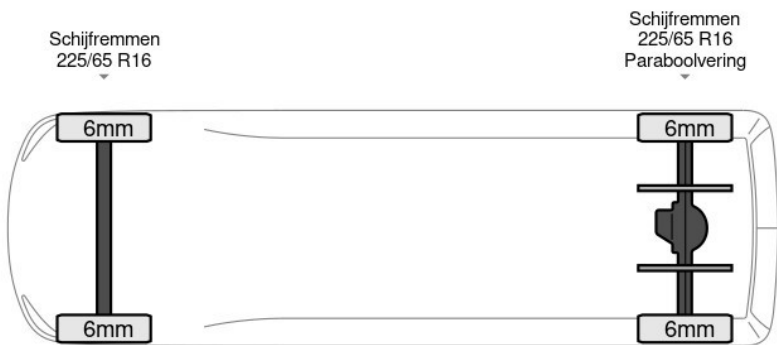

Iveco Daily

Iveco Daily 35S14 Automaat L3H2 Navi Camera Airco ... 4x2

Referentienummer: 70269481

excl. BTW
€25.800

transmissie
Automaat - Automaat

bouwjaar
2-2022

km.stand
91.038 km

BAS World

basworld.com

info@basworld.com

0413-754265

Mac. Arthurweg
Veghel

Bekijk dit voertuig online

Scan de QR-code en bezichtig dit voertuig en alle dealer informatie online.

Beschrijving

Aantal zijdeuren: 1, Achteruitrijcamera, AdBlue, Armluning, Boordcomputer, Elektrische spiegelbediening, Koplamp type: led, Lendensteun, Leren stuur, Merk reserveband, Multifunctioneel stuurwiel, Navigatie systeem, Regen sensor, Reserveband, Start / stop systeem, Touch screen, USB, Achterdeur type: double doors, Achteropstap, Afstand tussen wielkasten: 120, Capaciteit van de opbouw: 16 m3, Deuropening breedte: 150, Deuropeningshoogte: 176, Imperiaal, Luchtgeveerde stoel, Materiaal vloer,...

Kenmerken

Bouwjaar	2-2022	Motorinhoud	2.287 cc
Km. stand	91.038 km	Vermogen	103 kW (138 pk)
Kenteken	6A7Z2Q	Deuren	0
Brandstof	Diesel	Kleur	Zwart
Transmissie	Automaat - Automaat	Categorie	Bedrijfswagen

Opties en accessoires

Comfort

- ✓ Elektrische ramen
- ✓ Radio
- ✓ Stuurbekrachtiging
- ✓ Airco
- ✓ Radio
- ✓ Stuurbekrachtiging
- ✓ Airco
- ✓ Cruise control
- ✓ Stuurbekrachtiging
- ✓ Airco
- ✓ Cruise control

Veiligheidssystemen

- ✓ Centrale deurvergrendeling

Waarom kiezen voor Bedrijfswagen.nl

Snel en eenvoudig de geschikte bedrijfswagen vinden

Ruim aanbod nieuw en gebruikte bedrijfswagens

Persoonlijk advies

Snel en vertrouwd in contact met de verkoper

Bedrijfswagen.nl

DE BEDRIJFSWAGENSITE VAN NEDERLAND

info@bedrijfswagen.nl

+31(0)85 - 087 0785