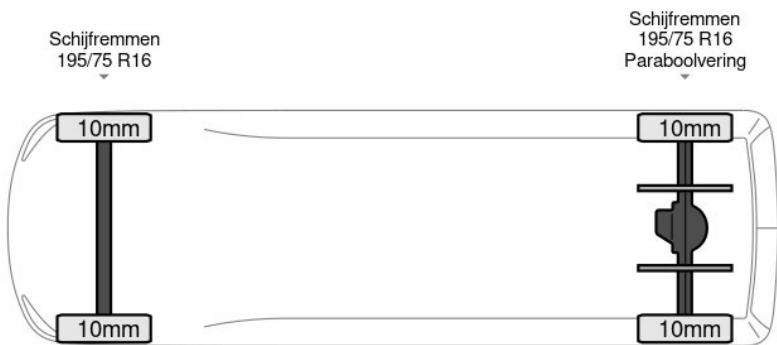

Iveco Daily

Iveco Daily 35C21 3.0L Automaat 16m3 L4H2 LED AC... 4x2

Referentienummer: 70268207

excl. BTW

€51.700

transmissie
Automaat - Automaat

bouwjaar
12-2024

km.stand
265 km

BAS World

basworld.com

info@basworld.com

0413-754265

Mac. Arthurweg
Veghel

Bekijk dit voertuig online

Scan de QR-code en bezichtig dit voertuig en alle dealer informatie online.

Beschrijving

Aantal zijdeuren: 1, Achteruitrijcamera, AdBlue, Armleuning, Boordcomputer, Elektrische spiegelbediening, Koplamp type: led, Leren stuur, Multifunctioneel stuurwiel, Parkeersensoren achter, Regen sensor, Touch screen, USB, Verwarmde stoelen, Achterdeur type: double_doors, Achteropstap, Afstand tussen wielkasten: 103, Capaciteit van de opbouw: 16 m3, Deuropening breedte: 153, Deuropeningshoogte: 178, Luchtgeveerde stoel, Sjorogen, TPMS. Iveco; Daily 35C21; 3.0L Automaat 16m3 L4H2 LED ACC...

Kenmerken

Bouwjaar	12-2024	Motorinhoud	2.998 cc
Km. stand	265 km	Vermogen	154 kW (206 pk)
Kenteken	014C2H	Deuren	0
Brandstof	Diesel	Kleur	Rood
Transmissie	Automaat - Automaat	Categorie	Bedrijfswagen

Opties en accessoires

Comfort

- ✓ Elektrische ramen
- ✓ Radio
- ✓ Stuurbekrachtiging
- ✓ Airco
- ✓ Radio
- ✓ Stuurbekrachtiging
- ✓ Airco
- ✓ Cruise control
- ✓ Stuurbekrachtiging
- ✓ Airco
- ✓ Cruise control

Veiligheidssystemen

- ✓ Centrale deurvergrendeling

Waarom kiezen voor Bedrijfswagen.nl

Snel en eenvoudig de geschikte bedrijfswagen vinden

Persoonlijk advies

Ruim aanbod nieuw en gebruikte bedrijfswagens

Snel en vertrouwd in contact met de verkoper

Bedrijfswagen.nl

DE BEDRIJFSWAGENSITE VAN NEDERLAND

info@bedrijfswagen.nl

+31(0)85 - 087 0785