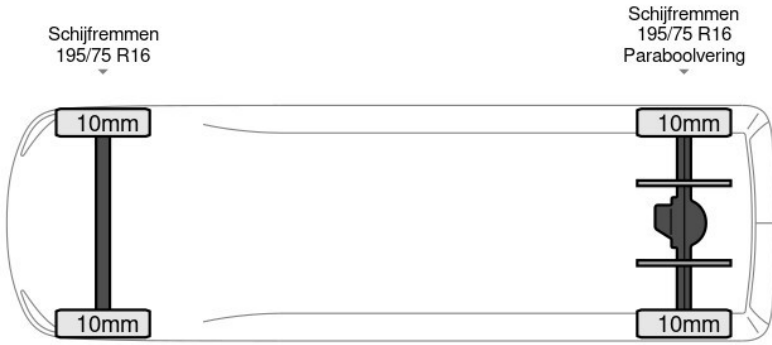

Iveco Daily

Iveco Daily 35C21 3.0L Automaat 16m3 L4H2 LED AC... 4x2

Referentienummer: 70268207

excl. BTW

€51.700

transmissie
Automaat - Automaat

bouwjaar
12-2024

km.stand
265 km

BAS World

basworld.com

info@basworld.com

0413-754265

Mac. Arthurweg
Veghel

Bekijk dit voertuig online

Scan de QR-code en bezichtig dit voertuig en alle dealer informatie online.

Beschrijving

Aantal zijdeuren: 1, Achteruitrijcamera, AdBlue, Armleuning, Boordcomputer, Elektrische spiegelbediening, Koplamp type: led, Leren stuur, Multifunctioneel stuurwiel, Parkeersensoren achter, Regen sensor, Touch screen, USB, Verwarmde stoelen, Achterdeur type: double_doors, Achteropstap, Afstand tussen wielkasten: 103, Capaciteit van de opbouw: 16 m3, Deuropening breedte: 153, Deuropeningshoogte: 178, Luchtgeveerde stoel, Sjorogen, TPMS. Iveco; Daily 35C21; 3.0L Automaat 16m3 L4H2 LED ACC...

Kenmerken

Bouwjaar	12-2024	Motorinhoud	2.998 cc
Km. stand	265 km	Vermogen	154 kW (206 pk)
Kenteken	014C2H	Deuren	0
Brandstof	Diesel	Kleur	Rood
Transmissie	Automaat - Automaat	Categorie	Bedrijfswagen

Opties en accessoires

Comfort

- ✓ Elektrische ramen
- ✓ Radio
- ✓ Stuurbekrachtiging
- ✓ Airco
- ✓ Radio
- ✓ Stuurbekrachtiging
- ✓ Airco
- ✓ Cruise control
- ✓ Stuurbekrachtiging
- ✓ Airco
- ✓ Cruise control

Veiligheidssystemen

- ✓ Centrale deurvergrendeling

Waarom kiezen voor Bedrijfswagen.nl

- Snel en eenvoudig de geschikte bedrijfswagen vinden
- Persoonlijk advies

- Snel en vertrouwd in contact met de verkoper

Bedrijfswagen.nl
DE BEDRIJFSWAGENSITE VAN NEDERLAND

info@bedrijfswagen.nl
+31(0)85 - 087 0785