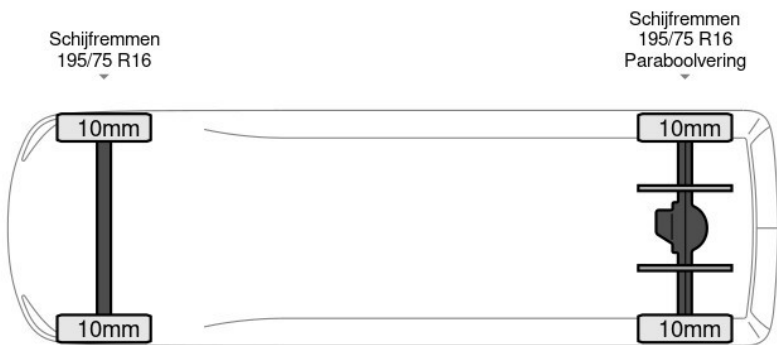

Iveco Daily

Iveco Daily 35C21 3.0L Automaat 16m3 L4H2 LED AC... 4x2

Referentienummer: 70268207

excl. BTW

€51.700

transmissie
Automaat - Automaat

bouwjaar
12-2024

km.stand
265 km

BAS World

basworld.com

info@basworld.com

0413-754265

Mac. Arthurweg
Veghel

Bekijk dit voertuig online

Scan de QR-code en bezichtig dit voertuig en alle dealer informatie online.

Beschrijving

Aantal zijdeuren: 1, Achteruitrijcamera, AdBlue, Armleuning, Boordcomputer, Elektrische spiegelbediening, Koplamp type: led, Leren stuur, Multifunctioneel stuurwiel, Parkeersensoren achter, Regen sensor, Touch screen, USB, Verwarmde stoelen, Achterdeur type: double_doors, Achteropstap, Afstand tussen wielkasten: 103, Capaciteit van de opbouw: 16 m3, Deuropening breedte: 153, Deuropeningshoogte: 178, Luchtgeveerde stoel, Sjorogen, TPMS. Iveco; Daily 35C21; 3.0L Automaat 16m3 L4H2 LED ACC...

Kenmerken

Bouwjaar	12-2024	Motorinhoud	2.998 cc
Km. stand	265 km	Vermogen	154 kW (206 pk)
Kenteken	014C2H	Deuren	0
Brandstof	Diesel	Kleur	Rood
Transmissie	Automaat - Automaat	Categorie	Bedrijfswagen

Opties en accessoires

Comfort

- ✓ Elektrische ramen
- ✓ Radio
- ✓ Stuurbekrachtiging
- ✓ Airco
- ✓ Radio
- ✓ Stuurbekrachtiging
- ✓ Airco
- ✓ Cruise control
- ✓ Stuurbekrachtiging
- ✓ Airco
- ✓ Cruise control

Veiligheidssystemen

- ✓ Centrale deurvergrendeling

Waarom kiezen voor Bedrijfswagen.nl

Snel en eenvoudig de geschikte bedrijfswagen vinden

Ruim aanbod nieuw en gebruikte bedrijfswagens

Persoonlijk advies

Snel en vertrouwd in contact met de verkoper

Bedrijfswagen.nl

DE BEDRIJFSWAGENSITE VAN NEDERLAND

info@bedrijfswagen.nl

+31(0)85 - 087 0785