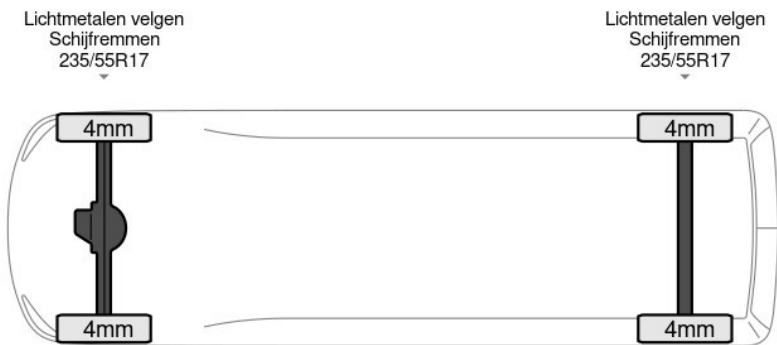

Volkswagen Transporter

Volkswagen Transporter 205PK Automaat L1H1 Euro6... 4x2

Referentienummer: 70274713

excl. BTW
€13.400

transmissie
Automaat - Automaat

bouwjaar
1-2018

km.stand
196.004 km

BAS World

basworld.com

info@basworld.com

0413-754265

Mac. Arthurweg
Veghel

**Bekijk dit voertuig
online**

Scan de QR-code en bezichtig dit
voertuig en alle dealer
informatie online.

Beschrijving

Aantal zijdeuren: 2, AdBlue, Armleuning, Boordcomputer, Koplamp type: halogen, Leren stuur, Multifunctioneel stuurwiel, Navigatie systeem, Parkeersensoren achter, Parkeersensoren voor, Start / stop systeem, Touch screen, USB, Achterdeur type: double_doors, Afstand tussen wielkasten: 124, Capaciteit van de opbouw: 5 m3, Deuropening breedte: 130, Deuropeningshoogte: 130, Materiaal vloer, Sjorogen. Volkswagen; Transporter 205PK; Automaat L1H1 Euro6 2x Schuifdeur ACC Airco Navi PDC 5m3 Airco;...

Kenmerken

Bouwjaar	1-2018	Motorinhoud	1.968 cc
Km. stand	196.004 km	Vermogen	151 kW (202 pk)
Kenteken	V-226-KP	Deuren	0
Brandstof	Diesel	Kleur	Wit
Transmissie	Automaat - Automaat	Categorie	Bedrijfswagen

Opties en accessoires

Comfort

- ✓ Elektrische ramen
- ✓ Radio
- ✓ Stuurbekrachtiging
- ✓ Airco
- ✓ Radio
- ✓ Stuurbekrachtiging
- ✓ Airco
- ✓ Cruise control
- ✓ Stuurbekrachtiging
- ✓ Airco
- ✓ Cruise control

Veiligheidssystemen

- ✓ Centrale deurvergrendeling

Waarom kiezen voor Bedrijfswagen.nl

Snel en eenvoudig de geschikte bedrijfswagen vinden

Persoonlijk advies

Ruim aanbod nieuw en gebruikte bedrijfswagens

Snel en vertrouwd in contact met de verkoper

Bedrijfswagen.nl
DE BEDRIJFSWAGENSITE VAN NEDERLAND

info@bedrijfswagen.nl

+31(0)85 - 087 0785