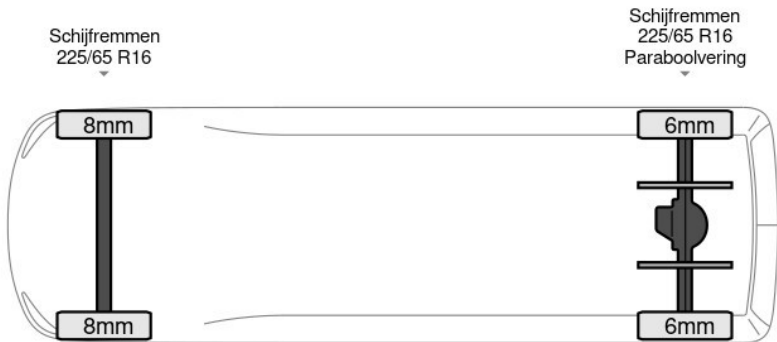

Iveco Daily

Iveco Daily 35S16 Automaat L3H2 Camera Airco Park... 4x2

Referentienummer: 70271947

excl. BTW
€19.400

transmissie
Automaat - Automaat

bouwjaar
10-2021

km.stand
103.368 km

BAS World

basworld.com

info@basworld.com

0413-754265

Mac. Arthurweg
Veghel

Bekijk dit voertuig online

Scan de QR-code en bezichtig dit voertuig en alle dealer informatie online.

Beschrijving

Aantal zijdeuren: 1, Achteruitrijcamera, AdBlue, Boordcomputer, Elektrische spiegelbediening, Koplampstype: halogen, Multifunctioneel stuurwiel, Parkeersensoren achter, Start / stop systeem, Touch screen, USB, Achterdeur type: double_doors, Achteropstap, Afstand tussen wielkasten: 130, Capaciteit van de opbouw: 16 m3, Deuropening breedte: 148, Deuropeningshoogte: 176, Materiaal vloer, Sjorogen. Iveco; Daily 35S16; Automaat L3H2 Camera Airco Parkeersensoren L4H2 16m3 Airco; AdBlue-systeem; 8...

Kenmerken

Bouwjaar	10-2021	Motorinhoud	2.287 cc
Km. stand	103.368 km	Vermogen	118 kW (158 pk)
Kenteken	7X803J	Deuren	0
Brandstof	Diesel	Kleur	Wit
Transmissie	Automaat - Automaat	Categorie	Bedrijfswagen

Opties en accessoires

Comfort

- ✓ Elektrische ramen
- ✓ Radio
- ✓ Stuurbekrachtiging
- ✓ Airco
- ✓ Radio
- ✓ Stuurbekrachtiging
- ✓ Airco

Veiligheidssystemen

- ✓ Centrale deurvergrendeling

Waarom kiezen voor Bedrijfswagen.nl

- Snel en eenvoudig de geschikte bedrijfswagen vinden
- Ruim aanbod nieuw en gebruikte bedrijfswagens

- Persoonlijk advies
- Snel en vertrouwd in contact met de verkoper

Bedrijfswagen.nl
DE BEDRIJFSWAGENSITE VAN NEDERLAND

info@bedrijfswagen.nl
+31(0)85 - 087 0785