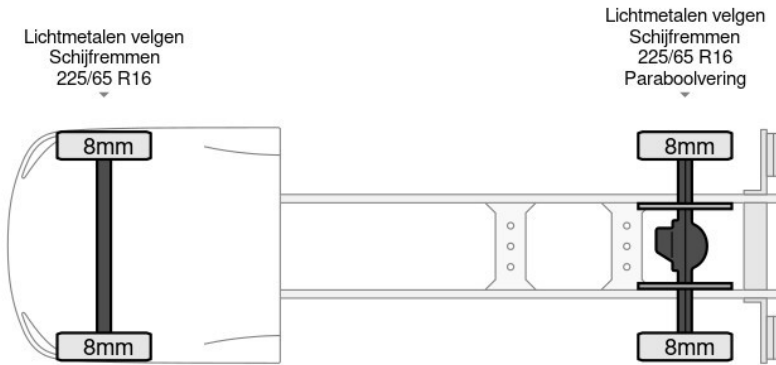

Iveco Daily

Iveco Daily 35S18 Automaat 410WB Chassis Cabine L... 4x2

Referentienummer: 70264389

excl. BTW
€45.900

transmissie
Automaat - Automaat

bouwjaar
12-2024

km.stand
16 km

BAS World

basworld.com

info@basworld.com

0413-754265

Mac. Arthurweg
Veghel

Bekijk dit voertuig online

Scan de QR-code en bezichtig dit voertuig en alle dealer informatie online.

Beschrijving

Achteruitrijcamera, AdBlue, Armluning, Boordcomputer, Elektrische spiegelbediening, Koplamp type: led, Lendensteun, Lereren stuur, Merk reserveband, Multifunctioneel stuurwiel, Navigatie systeem, Parkeersensoren achter, Reserveband, Start / stop systeem, Touch screen, USB, Luchtgeveerde stoel, TPMS. Iveco; Daily 35S18; Automaat 410WB Chassis Cabine LED Navi ACC Camera Fahrgestell Airco; AdBlue-systeem; Hi-Matic, Automaat; Constructie: 2025-01-01; Cabine: Enkel; Achterwielaandrijving;...

Kenmerken

Bouwjaar	12-2024	Motorinhoud	2.998 cc
Km. stand	16 km	Vermogen	132 kW (177 pk)
Kenteken	9D222Q	Deuren	0
Brandstof	Diesel	Kleur	Zwart
Transmissie	Automaat - Automaat	Categorie	Bedrijfswagen

Opties en accessoires

Comfort

- ✓ Elektrische ramen
- ✓ Radio
- ✓ Stuurbekrachtiging
- ✓ Airco
- ✓ Radio
- ✓ Stuurbekrachtiging
- ✓ Airco
- ✓ Cruise control
- ✓ Stuurbekrachtiging
- ✓ Airco
- ✓ Cruise control

Veiligheidssystemen

- ✓ Centrale deurvergrendeling

Waarom kiezen voor Bedrijfswagen.nl

- 🔍 Snel en eenvoudig de geschikte bedrijfswagen vinden
- 👤 Persoonlijk advies

- 🚗 Ruim aanbod nieuw en gebruikte bedrijfswagens

- 📞 Snel en vertrouwd in contact met de verkoper

Bedrijfswagen.nl
DE BEDRIJFSWAGENSITE VAN NEDERLAND

info@bedrijfswagen.nl
+31(0)85 - 087 0785