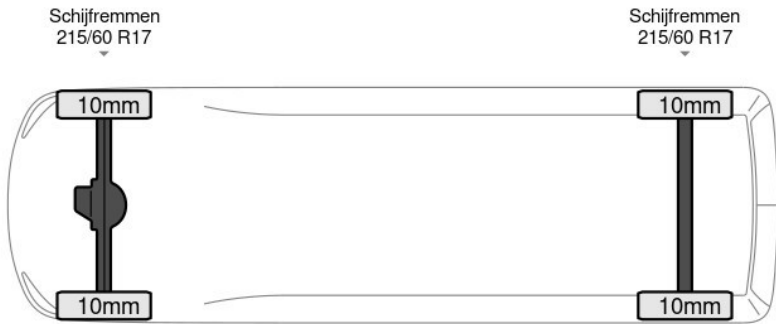

Opel Vivaro

Opel Vivaro 120PK L3H1 2025model Navi Parkeersen... 4x2

Referentienummer: 70271051

excl. BTW
€24.200

transmissie
Handgeschakeld - 6 versnellingen

bouwjaar
12-2024

km.stand
163 km

BAS World

basworld.com

info@basworld.com

0413-754265

Mac. Arthurweg
Veghel

Bekijk dit voertuig online

Scan de QR-code en bezichtig dit voertuig en alle dealer informatie online.

Beschrijving

AdBlue, Armleuning, Boordcomputer, Elektrische spiegelbediening, Koplamp type: halogen, Lendensteun, Merk reserveband, Multifunctioneel stuurwiel, Navigatie systeem, Parkeersensoren achter, Parkeersensoren voor, Regen sensor, Reserveband, Start / stop systeem, Touch screen, USB, Afstand tussen wielkasten: 123, Capaciteit van de opbouw: 6 m3, Deuropening breedte: 127, Deuropeningshoogte: 122, Materiaal vloer, Sjorogen, Tractiecontrole. Opel; Vivaro 120PK; L3H1 2025model Navi Parkeersensoren...

Kenmerken

Bouwjaar	12-2024	Motorinhoud	1.499 cc
Km. stand	163 km	Vermogen	88 kW (118 pk)
Kenteken	201W5Y	Deuren	0
Brandstof	Diesel	Kleur	Wit
Transmissie	Handgeschakeld - 6 versnellingen	Categorie	Bedrijfswagen

Opties en accessoires

Comfort

- ✓ Elektrische ramen
- ✓ Radio
- ✓ Stuurbekrachtiging
- ✓ Airco
- ✓ Radio
- ✓ Stuurbekrachtiging
- ✓ Airco
- ✓ Cruise control
- ✓ Stuurbekrachtiging
- ✓ Airco
- ✓ Cruise control

Veiligheidssystemen

- ✓ Centrale deurvergrendeling

Waarom kiezen voor Bedrijfswagen.nl

Snel en eenvoudig de geschikte bedrijfswagen vinden

Ruim aanbod nieuw en gebruikte bedrijfswagens

Persoonlijk advies

Snel en vertrouwd in contact met de verkoper

Bedrijfswagen.nl
DE BEDRIJFSWAGENSITE VAN NEDERLAND

info@bedrijfswagen.nl

+31(0)85 - 087 0785