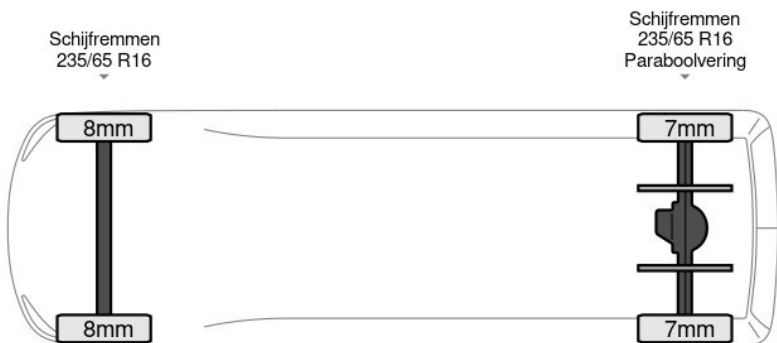

Iveco Daily

Iveco Daily 35S16 Automaat L3H2 Airco Camera PDC ... 4x2

Referentienummer: 70273140

excl. BTW
€22.900

transmissie
Automaat - Automaat

bouwjaar
11-2022

km.stand
74.287 km

BAS World

basworld.com

info@basworld.com

0413-754265

Mac. Arthurweg
Veghel

Bekijk dit voertuig online

Scan de QR-code en bezichtig dit voertuig en alle dealer informatie online.

Beschrijving

Aantal zijdeuren: 1, Achteruitrijcamera, AdBlue, Armleuning, Boordcomputer, Elektrische spiegelbediening, Koplamp type: halogen, Multifunctioneel stuurwiel, Parkeersensoren achter, Start / stop systeem, Touch screen, USB, Achterdeur type: double_doors, Achteropstap, Afstand tussen wielkasten: 129, Capaciteit van de opbouw: 16 m3, Deuropening breedte: 151, Deuropeningshoogte: 176, Materiaal vloer, Sjorogen. Iveco; Daily 35S16; Automaat L3H2 Airco Camera PDC L4H2 16m3 Airco; AdBlue-systeem; 8...

Kenmerken

Bouwjaar	11-2022	Motorinhoud	2.287 cc
Km. stand	74.287 km	Vermogen	118 kW (158 pk)
Kenteken	1T6J5W	Deuren	0
Brandstof	Diesel	Kleur	Wit
Transmissie	Automaat - Automaat	Categorie	Bedrijfswagen

Opties en accessoires

Comfort

- ✓ Elektrische ramen
- ✓ Radio
- ✓ Stuurbekrachtiging
- ✓ Airco
- ✓ Radio
- ✓ Stuurbekrachtiging
- ✓ Airco

Veiligheidssystemen

- ✓ Centrale deurvergrendeling

Waarom kiezen voor Bedrijfswagen.nl

Snel en eenvoudig de geschikte bedrijfswagen vinden

Persoonlijk advies

Ruim aanbod nieuw en gebruikte bedrijfswagens

Snel en vertrouwd in contact met de verkoper

Bedrijfswagen.nl
DE BEDRIJFSWAGENSITE VAN NEDERLAND

info@bedrijfswagen.nl

+31(0)85 - 087 0785