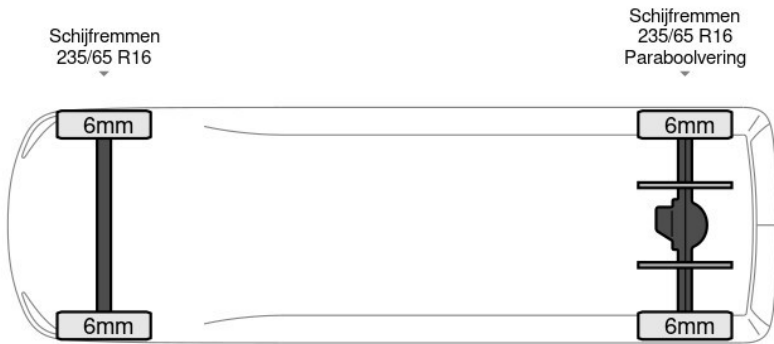

Iveco Daily

Iveco Daily 35S14 L2H2 Euro6 Airco Cruise Imperiaal 3... 4x2

Referentienummer: 70272030

excl. BTW
€16.400

transmissie
Handgeschakeld - 6
versnellingen

bouwjaar
1-2020

km.stand
97.985 km

BAS World

basworld.com

info@basworld.com

0413-754265

Mac. Arthurweg
Veghel

**Bekijk dit voertuig
online**

Scan de QR-code en bezichtig dit
voertuig en alle dealer
informatie online.

Beschrijving

Aantal zijdeuren: 1, AdBlue, Boordcomputer, Elektrische spiegelbediening, Koplamp type: halogen, Lat om lat betimmering, Multifunctioneel stuurwiel, Parkeersensoren achter, Start / stop systeem, USB, Achterdeur type: double_doors, Achteropstap, Afstand tussen wielkasten: 131, Bindrails, Capaciteit van de opbouw: 12 m3, Deuropening breedte: 155, Deuropeningshoogte: 178, Imperiaal, Materiaal vloer, Sjorogen. Iveco; Daily 35S14; L2H2 Euro6 Airco Cruise Imperiaal 3.5t trekhaak PDC L2 12m3 Airco...

Kenmerken

Bouwjaar	1-2020	Motorinhoud	2.287 cc
Km. stand	97.985 km	Vermogen	103 kW (138 pk)
Kenteken	VFB-20-T	Deuren	0
Brandstof	Diesel	Kleur	Blauw
Transmissie	Handgeschakeld - 6 versnellingen	Categorie	Bedrijfswagen

Opties en accessoires

Comfort

- ✓ Elektrische ramen
- ✓ Radio
- ✓ Stuurbechrachtiging
- ✓ Airco
- ✓ Radio
- ✓ Stuurbechrachtiging
- ✓ Airco
- ✓ Cruise control
- ✓ Stuurbechrachtiging
- ✓ Airco
- ✓ Cruise control

Veiligheidssystemen

- ✓ Centrale deurvergending

Waarom kiezen voor Bedrijfswagen.nl

Snel en eenvoudig de geschikte bedrijfswagen vinden

Ruim aanbod nieuw en gebruikte bedrijfswagens

Persoonlijk advies

Snel en vertrouwd in contact met de verkoper

Bedrijfswagen.nl
DE BEDRIJFSWAGENSITE VAN NEDERLAND

info@bedrijfswagen.nl
+31(0)85 - 087 0785