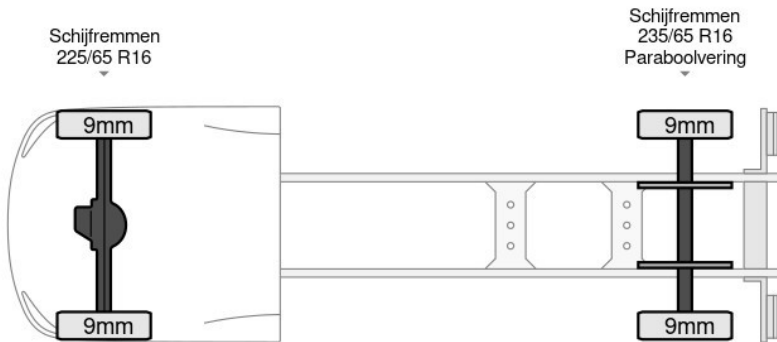

Renault Master

Renault Master 165PK Chassis Dubbel Cabine 433WB... 4x2

Referentienummer: 70261728

excl. BTW

€28.750

transmissie
Handgeschakeld - 6
versnellingen

bouwjaar
12-2024

km.stand
7 km

BAS World

basworld.com

info@basworld.com

0413-754265

Mac. Arthurweg
Veghel

**Bekijk dit voertuig
online**

Scan de QR-code en bezichtig dit
voertuig en alle dealer
informatie online.

Beschrijving

AdBlue, Armleuning, Boordcomputer, Chassishoogte: 72, Elektrische spiegelbediening, Koplamp type: halogen, Multifunctioneel stuurwiel, Start / stop systeem, USB. Renault; Master 165PK; Chassis Dubbel Cabine 433WB Airco Cruise Trekhaak Fahrgestell Airco Dubbel cabine Trekhaak Cruise control; AdBlue-systeem; Constructie: 2025-01-01; Cabine: Dubbel; Voorwielaandrijving; Remmen: schijfremmen; Vooras: Bandenmaat: 225/65 R16; Bandenprofiel links: 9 mm; Bandenprofiel rechts: 9 mm; Achteras:...

Kenmerken

Bouwjaar	12-2024	Motorinhoud	2.299 cc
Km. stand	7 km	Vermogen	121 kW (162 pk)
Kenteken	2A2V1U	Deuren	0
Brandstof	Diesel	Kleur	Wit
Transmissie	Handgeschakeld - 6 versnellingen	Categorie	Bedrijfswagen

Opties en accessoires

Comfort

- ✓ Elektrische ramen
- ✓ Radio
- ✓ Stuurbekrachtiging
- ✓ Airco
- ✓ Radio
- ✓ Stuurbekrachtiging
- ✓ Airco
- ✓ Cruise control
- ✓ Stuurbekrachtiging
- ✓ Airco
- ✓ Cruise control

Veiligheidssystemen

- ✓ Centrale deurvergrendeling

Waarom kiezen voor Bedrijfswagen.nl

Snel en eenvoudig de geschikte bedrijfswagen vinden

Persoonlijk advies

Ruim aanbod nieuw en gebruikte bedrijfswagens

Snel en vertrouwd in contact met de verkoper

Bedrijfswagen.nl
DE BEDRIJFSWAGENSITE VAN NEDERLAND

info@bedrijfswagen.nl
+31(0)85 - 087 0785