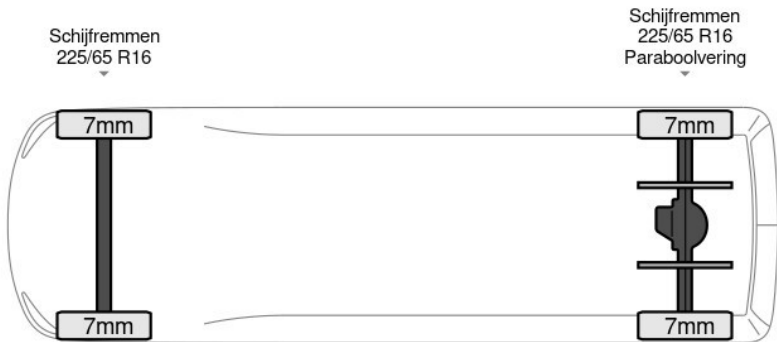

Iveco Daily

Iveco Daily 35S18 3.0L Automaat Koelwagen L4H2 The... 4x2

Referentienummer: 70261286

excl. BTW

€56.950

transmissie
Automaat - Automaat

bouwjaar
12-2024

km.stand
15 km

BAS World

basworld.com

info@basworld.com

0413-754265

Mac. Arthurweg
Veghel

Bekijk dit voertuig online

Scan de QR-code en bezichtig dit voertuig en alle dealer informatie online.

Beschrijving

Aantal zijdeuren: 1, AdBlue, Armleuning, Boordcomputer, Elektrische spiegelbediening, Geïsoleerd, Koelmotor, Koplamp type: halogen, Multifunctioneel stuurwiel, Navigatie systeem, Parkeersensoren achter, Start / stop systeem, Touch screen, USB, Achterdeur type: double_doors, Achteropstap, Afstand tussen wielkasten: 127, Capaciteit van de opbouw: 13 m3, Deuropening breedte: 153, Deuropeningshoogte: 174, Koelmotor merk, Koelmotor met stekker, Koelmotor type, Luchtgeveerde stoel. Iveco; Daily...

Kenmerken

Bouwjaar	12-2024	Motorinhoud	2.998 cc
Km. stand	15 km	Vermogen	132 kW (177 pk)
Kenteken	9Q7X3F	Deuren	0
Brandstof	Diesel	Kleur	Wit
Transmissie	Automaat - Automaat	Categorie	Bedrijfswagen

Opties en accessoires

Comfort

- ✓ Elektrische ramen
- ✓ Radio
- ✓ Stuurbekrachtiging
- ✓ Airco
- ✓ Radio
- ✓ Stuurbekrachtiging
- ✓ Airco
- ✓ Cruise control
- ✓ Stuurbekrachtiging
- ✓ Airco
- ✓ Cruise control

Veiligheidssystemen

- ✓ Centrale deurvergrendeling

Waarom kiezen voor Bedrijfswagen.nl

Snel en eenvoudig de geschikte bedrijfswagen vinden

Ruim aanbod nieuw en gebruikte bedrijfswagens

Persoonlijk advies

Snel en vertrouwd in contact met de verkoper

Bedrijfswagen.nl

DE BEDRIJFSWAGENSITE VAN NEDERLAND

info@bedrijfswagen.nl

+31(0)85 - 087 0785