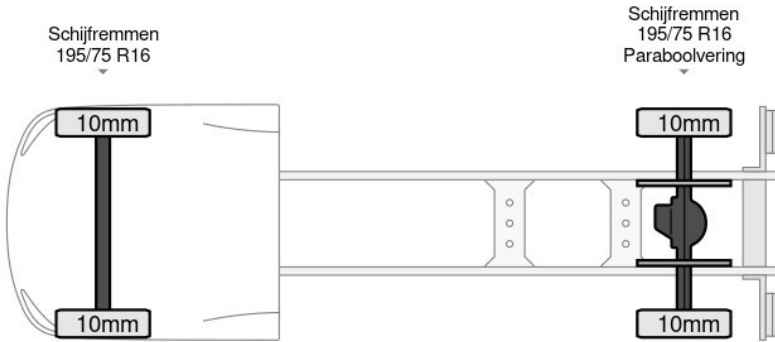

Iveco Daily

Iveco Daily 35C18 3.0L Dubbel Cabine Chassis 410WB... 4x2

Referentienummer: 70267462

excl. BTW

€43.850

transmissie
Handgeschakeld - 6
versnellingen

bouwjaar
12-2024

km.stand
23 km

BAS World

basworld.com

info@basworld.com

0413-754265

Mac. Arthurweg
Veghel

**Bekijk dit voertuig
online**

Scan de QR-code en bezichtig dit
voertuig en alle dealer
informatie online.

Beschrijving

Aantal zijdeuren: 2, Achteruitrijcamera, AdBlue, Armleuning, Boordcomputer, Chassishoogte: 68, Elektrische spiegelbediening, Koplamp type: led, Merk reserveband, Multifunctioneel stuurwiel, Navigatie systeem, Parkeersensoren achter, Regen sensor, Reserveband, Touch screen, USB, Luchtgeveerde stoel. Iveco; Daily 35C18; 3.0L Dubbel Cabine Chassis 410WB 2025 model LED Navi Camera Airco Cruise Fahrgestell Airco Dubbel cabine Cruise control; AdBlue-systeem; Hi-Matic, 6 versn., Handgeschakeld;...

Kenmerken

Bouwjaar	12-2024	Motorinhoud	2.998 cc
Km. stand	23 km	Vermogen	132 kW (177 pk)
Kenteken	9N1S8T	Deuren	0
Brandstof	Diesel	Kleur	Wit
Transmissie	Handgeschakeld - 6 versnellingen	Categorie	Bedrijfswagen

Opties en accessoires

Comfort

- ✓ Elektrische ramen
- ✓ Radio
- ✓ Stuurbekrachtiging
- ✓ Airco
- ✓ Radio
- ✓ Stuurbekrachtiging
- ✓ Airco
- ✓ Cruise control
- ✓ Stuurbekrachtiging
- ✓ Airco
- ✓ Cruise control

Veiligheidssystemen

- ✓ Centrale deurvergrendeling

Waarom kiezen voor Bedrijfswagen.nl

Snel en eenvoudig de geschikte bedrijfswagen vinden

Ruim aanbod nieuw en gebruikte bedrijfswagens

Persoonlijk advies

Snel en vertrouwd in contact met de verkoper

Bedrijfswagen.nl
DE BEDRIJFSWAGENSITE VAN NEDERLAND

info@bedrijfswagen.nl

+31(0)85 - 087 0785