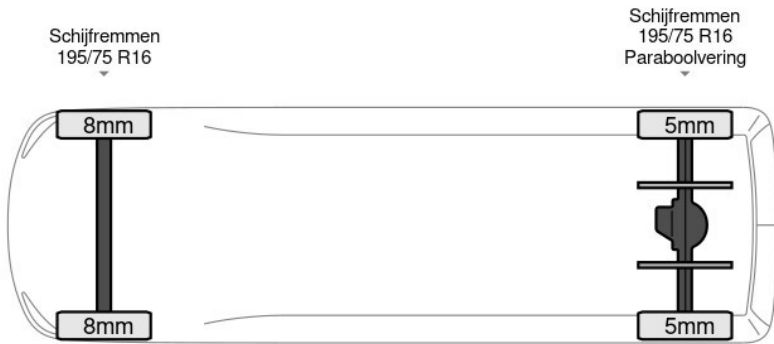

Iveco Daily

Iveco Daily 35C14 Kipper met Kist 3500kg trekhaak Air... 4x2

Referentienummer: 70266402

excl. BTW
€24.900

transmissie
Handgeschakeld - 6
versnellingen

bouwjaar
7-2020

km.stand
61.025 km

BAS World

basworld.com

info@basworld.com

0413-754265

Mac. Arthurweg
Veghel

**Bekijk dit voertuig
online**

Scan de QR-code en bezichtig dit
voertuig en alle dealer
informatie online.

Beschrijving

AdBlue, Armleuning, Boordcomputer, Chassishoogte: 58, Elektrische spiegelbediening, Kiepinrichting, Koplampstype: halogen, Lendensteun, Merk reserveband, Multifunctioneel stuurwiel, Reserveband, Start / stop systeem, USB, Luchtgeveerde stoel, Materiaal vloer. Iveco; Daily 35C14; Kipper met Kist 3500kg trekhaak Airco Cruise Kieper Tipper Benne Airco Trekhaak Cruise control; AdBlue-systeem; Cabine: Enkel; Achterwielaandrijving; Bandenmaat: 195/75 R16; Remmen: schijfremmen; Vooras: Bandenprofiel...

Kenmerken

Bouwjaar	7-2020	Motorinhoud	2.287 cc
Km. stand	61.025 km	Vermogen	103 kW (138 pk)
Kenteken	5A5D5G	Deuren	0
Brandstof	Diesel	Kleur	Wit
Transmissie	Handgeschakeld - 6 versnellingen	Categorie	Bedrijfswagen

Opties en accessoires

Comfort

- ✓ Elektrische ramen
- ✓ Radio
- ✓ Stuurbekrachtiging
- ✓ Airco
- ✓ Radio
- ✓ Stuurbekrachtiging
- ✓ Airco
- ✓ Cruise control
- ✓ Stuurbekrachtiging
- ✓ Airco
- ✓ Cruise control

Veiligheidssystemen

- ✓ Centrale deurvergrendeling

Waarom kiezen voor Bedrijfswagen.nl

Snel en eenvoudig de geschikte bedrijfswagen vinden

Persoonlijk advies

Ruim aanbod nieuw en gebruikte bedrijfswagens

Snel en vertrouwd in contact met de verkoper

Bedrijfswagen.nl
DE BEDRIJFSWAGENSITE VAN NEDERLAND

info@bedrijfswagen.nl
+31(0)85 - 087 0785