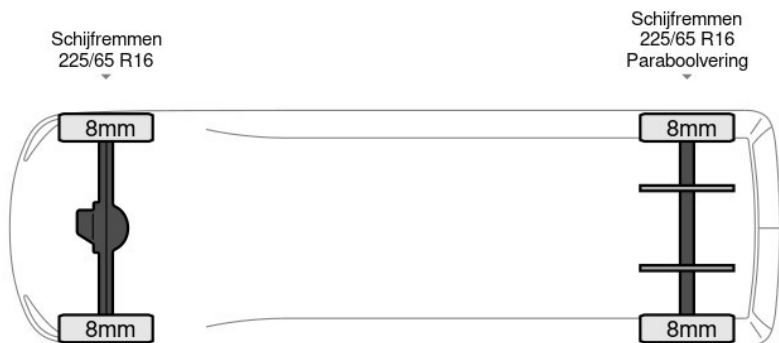

Renault Master

Renault Master 135PK L2H3 Airco Cruise Parkeersens... 4x2

Referentienummer: 70271308

excl. BTW

€16.900

transmissie
Handgeschakeld - 6
versnellingen

bouwjaar
4-2021

km.stand
67.639 km

BAS World

basworld.com

info@basworld.com

0413-754265

Mac. Arthurweg
Veghel

**Bekijk dit voertuig
online**

Scan de QR-code en bezichtig dit
voertuig en alle dealer
informatie online.

Beschrijving

Aantal zijdeuren: 1, Armleuning, Boordcomputer, Elektrische spiegelbediening, Koplamp type: halogen, Lendensteun, Merk reserveband, Multifunctioneel stuurwiel, Parkeersensoren achter, Parkeersensoren voor, Regen sensor, Reserveband, USB, Achterdeur type: double_doors, Achteropstap, Afstand tussen wielkasten: 132, Capaciteit van de opbouw: 11 m3, Deuropening breedte: 158, Deuropeningshoogte: 180, Materiaal vloer, Sjorogen. Renault; Master 135PK; L2H3 Airco Cruise Parkeersensoren Hoog dak L2H2...

Kenmerken

Bouwjaar	4-2021	Motorinhoud	2.299 cc
Km. stand	67.639 km	Vermogen	99 kW (132 pk)
Kenteken	7G0R8C	Deuren	0
Brandstof	Onbekend	Kleur	Wit
Transmissie	Handgeschakeld - 6 versnellingen	Categorie	Bedrijfswagen

Opties en accessoires

Comfort

- ✓ Elektrische ramen
- ✓ Radio
- ✓ Stuurbekrachtiging
- ✓ Airco
- ✓ Radio
- ✓ Stuurbekrachtiging
- ✓ Airco
- ✓ Cruise control
- ✓ Stuurbekrachtiging
- ✓ Airco
- ✓ Cruise control

Veiligheidssystemen

- ✓ Centrale deurvergrendeling

Waarom kiezen voor Bedrijfswagen.nl

Snel en eenvoudig de geschikte bedrijfswagen vinden

Persoonlijk advies

Ruim aanbod nieuw en gebruikte bedrijfswagens

Snel en vertrouwd in contact met de verkoper

Bedrijfswagen.nl

DE BEDRIJFSWAGENSITE VAN NEDERLAND

info@bedrijfswagen.nl

+31(0)85 - 087 0785