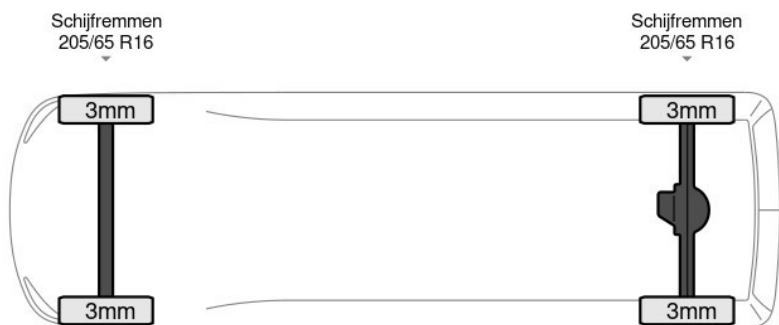

Mercedes-Benz Vito

Mercedes Vito 114 Automaat L1H1 Airco Cruise Navi C... 4x2

Referentienummer: 70269068

excl. BTW

€6.900

transmissie
Automaat - Automaat

bouwjaar
3-2016

km.stand
385.672 km

BAS World

basworld.com

info@basworld.com

0413-754265

Mac. Arthurweg
Veghel

**Bekijk dit voertuig
online**

Scan de QR-code en bezichtig dit
voertuig en alle dealer
informatie online.

Beschrijving

Aantal zijdeuren: 1, Achteruitrijcamera, Armleuning, Boordcomputer, Dual zone air conditioning, Elektrische spiegelbediening, Koplamp type: halogen, Multifunctioneel stuurwiel, Navigatie systeem, Parkeersensoren achter, Parkeersensoren voor, Start / stop systeem, USB, Achterdeur type: single_door, Afstand tussen wielkasten: 126, Capaciteit van de opbouw: 5 m3, Deuropening breedte: 139, Deuropeningshoogte: 122, Materiaal vloer, Sjorogen. Mercedes; Vito 114; Automaat L1H1 Airco Cruise Navi...

Kenmerken

Bouwjaar	3-2016	Motorinhoud	2.143 cc
Km. stand	385.672 km	Vermogen	103 kW (138 pk)
Kenteken	VT-124-S	Deuren	0
Brandstof	Diesel	Kleur	Wit
Transmissie	Automaat - Automaat	Categorie	Bedrijfswagen

Opties en accessoires

Comfort

- ✓ Elektrische ramen
- ✓ Radio
- ✓ Stuurbekrachtiging
- ✓ Airco
- ✓ Radio
- ✓ Stuurbekrachtiging
- ✓ Airco
- ✓ Cruise control
- ✓ Stuurbekrachtiging
- ✓ Airco
- ✓ Cruise control

Veiligheidssystemen

- ✓ Centrale deurvergrendeling

Waarom kiezen voor Bedrijfswagen.nl

Snel en eenvoudig de geschikte bedrijfswagen vinden

Persoonlijk advies

Ruim aanbod nieuw en gebruikte bedrijfswagens

Snel en vertrouwd in contact met de verkoper

Bedrijfswagen.nl

DE BEDRIJFSWAGENSITE VAN NEDERLAND

info@bedrijfswagen.nl

+31(0)85 - 087 0785