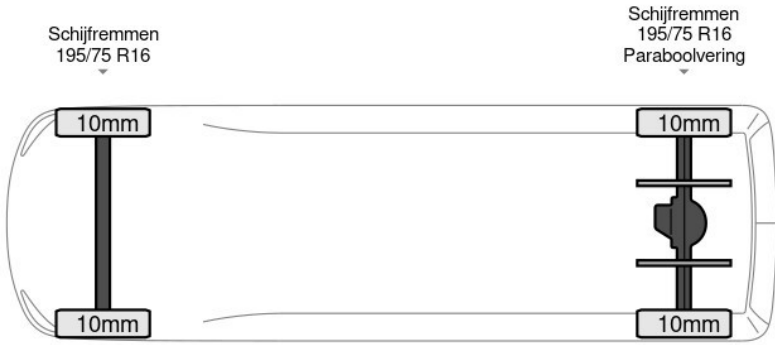

Iveco Daily

Iveco Daily 35C21 210PK Automaat L2H2 2025model ... 4x2

Referentienummer: 70258260

excl. BTW
€49.900

transmissie
Automaat - Automaat

bouwjaar
12-2024

km.stand
278 km

BAS World

basworld.com

info@basworld.com

0413-754265

Mac. Arthurweg
Veghel

Bekijk dit voertuig online

Scan de QR-code en bezichtig dit voertuig en alle dealer informatie online.

Beschrijving

Aantal zijdeuren: 1, Achteruitrijcamera, AdBlue, Armleuning, Boordcomputer, Elektrische spiegelbediening, Koplamp type: led, Multifunctioneel stuurwiel, Parkeersensoren achter, Regen sensor, Touch screen, USB, Verwarmde stoelen, Achterdeur type: double_doors, Achteropstap, Afstand tussen wielkasten: 104, Capaciteit van de opbouw: 12 m3, Deuropening breedte: 153, Deuropeningshoogte: 178, Luchtgeveerde stoel, Sjorogen, TPMS. Iveco; Daily 35C21; 210PK Automaat L2H2 2025model ACC CarPlay Camera...

Kenmerken

Bouwjaar	12-2024	Motorinhoud	2.998 cc
Km. stand	278 km	Vermogen	154 kW (206 pk)
Kenteken	1M2H5V	Deuren	0
Brandstof	Diesel	Kleur	Rood
Transmissie	Automaat - Automaat	Categorie	Bedrijfswagen

Opties en accessoires

Comfort

- ✓ Elektrische ramen
- ✓ Radio
- ✓ Stuurbekrachtiging
- ✓ Airco
- ✓ Radio
- ✓ Stuurbekrachtiging
- ✓ Airco
- ✓ Cruise control
- ✓ Stuurbekrachtiging
- ✓ Airco
- ✓ Cruise control

Veiligheidssystemen

- ✓ Centrale deurvergrendeling

Waarom kiezen voor Bedrijfswagen.nl

- Snel en eenvoudig de geschikte bedrijfswagen vinden
- Persoonlijk advies

- Ruim aanbod nieuw en gebruikte bedrijfswagens

- Snel en vertrouwd in contact met de verkoper

Bedrijfswagen.nl
DE BEDRIJFSWAGENSITE VAN NEDERLAND

info@bedrijfswagen.nl
+31(0)85 - 087 0785