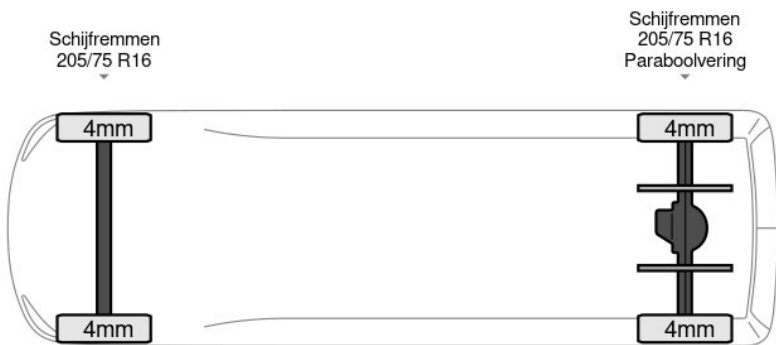

Volkswagen Crafter

Volkswagen Crafter 177pk Lamberet Koelwagen FRC ... 4x2

Referentienummer: 70265522

excl. BTW
€22.900

transmissie
Handgeschakeld - 6
versnellingen

bouwjaar
4-2019

km.stand
190.119 km

BAS World

basworld.com

info@basworld.com

0413-754265

Mac. Arthurweg
Veghel

**Bekijk dit voertuig
online**

Scan de QR-code en bezichtig dit
voertuig en alle dealer
informatie online.

Beschrijving

Aantal zijdeuren: 1, Achteruitrijcamera, AdBlue, Armleuning, Boordcomputer, Chassishoogte: 71, Elektrische spiegelbediening, Geïsoleerd, Koelmotor, Koplamptype: halogen, Lendensteun, Multifunctioneel stuurwiel, Start / stop systeem, Touch screen, USB, Achterdeur type: double_doors, ATP / FRC, Bouwjaar opbouw: 2020, Capaciteit van de opbouw: 13, Deuropening breedte: 204, Deuropeningshoogte: 195, Koelmotor merk, Koelmotor met stekker, Koelmotor type, Luchtgeveerde stoel, Spoiler. Volkswagen;...

Kenmerken

Bouwjaar	4-2019	Motorinhoud	1.968 cc
Km. stand	190.119 km	Vermogen	130 kW (174 pk)
Kenteken	610V7D	Deuren	0
Brandstof	Diesel	Kleur	Wit
Transmissie	Handgeschakeld - 6 versnellingen	Categorie	Bedrijfswagen

Opties en accessoires

Comfort

- ✓ Elektrische ramen
- ✓ Radio
- ✓ Stuurbekrachtiging
- ✓ Airco
- ✓ Radio
- ✓ Stuurbekrachtiging
- ✓ Airco
- ✓ Cruise control
- ✓ Stuurbekrachtiging
- ✓ Airco
- ✓ Cruise control

Veiligheidssystemen

- ✓ Centrale deurvergrendeling

Waarom kiezen voor Bedrijfswagen.nl

Snel en eenvoudig de geschikte bedrijfswagen vinden

Persoonlijk advies

Ruim aanbod nieuw en gebruikte bedrijfswagens

Snel en vertrouwd in contact met de verkoper

Bedrijfswagen.nl

DE BEDRIJFSWAGENSITE VAN NEDERLAND

info@bedrijfswagen.nl

+31(0)85 - 087 0785