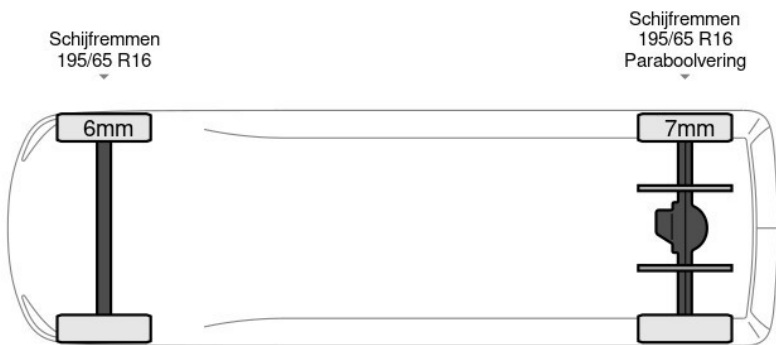

Iveco Daily

Iveco Daily 35C12 Kipper met Kist Euro6 Airco Cruise ... 4x2

Referentienummer: 70270033

excl. BTW
€19.900

transmissie
Handgeschakeld - 6 versnellingen

bouwjaar
3-2019

km.stand
96.571 km

BAS World

basworld.com

info@basworld.com

0413-754265

Mac. Arthurweg
Veghel

Bekijk dit voertuig online

Scan de QR-code en bezichtig dit voertuig en alle dealer informatie online.

Beschrijving

AdBlue, Armleuning, Boordcomputer, Chassishoogte: 61, Elektrische spiegelbediening, Kiepinrichting, Koplampstype: halogen, Lendensteun, Multifunctioneel stuurwiel, USB, Capaciteit van de opbouw: 2 m3, Luchtgeveerde stoel, Materiaal: steel, Materiaal vloer. Iveco; Daily 35C12; Kipper met Kist Euro6 Airco Cruise 3500kg trekhaak Kieper Tipper Benne 2m3 Airco Trekhaak Cruise control; AdBlue-systeem; Cabine: Enkel; Achterwielaandrijving; Bandenmaat: 195/65 R16; Remmen: schijfremmen; Vooras:...

Kenmerken

Bouwjaar	3-2019	Motorinhoud	2.287 cc
Km. stand	96.571 km	Vermogen	88 kW (118 pk)
Kenteken	9W3Z5B	Deuren	0
Brandstof	Diesel	Kleur	Wit
Transmissie	Handgeschakeld - 6 versnellingen	Categorie	Bedrijfswagen

Opties en accessoires

Comfort

- ✓ Elektrische ramen
- ✓ Radio
- ✓ Stuurbekrachtiging
- ✓ Airco
- ✓ Radio
- ✓ Stuurbekrachtiging
- ✓ Airco
- ✓ Cruise control
- ✓ Stuurbekrachtiging
- ✓ Airco
- ✓ Cruise control

Veiligheidssystemen

- ✓ Centrale deurvergrendeling

Waarom kiezen voor Bedrijfswagen.nl

Snel en eenvoudig de geschikte bedrijfswagen vinden

Ruim aanbod nieuw en gebruikte bedrijfswagens

Persoonlijk advies

Snel en vertrouwd in contact met de verkoper

Bedrijfswagen.nl

DE BEDRIJFSWAGENSITE VAN NEDERLAND

info@bedrijfswagen.nl

+31(0)85 - 087 0785