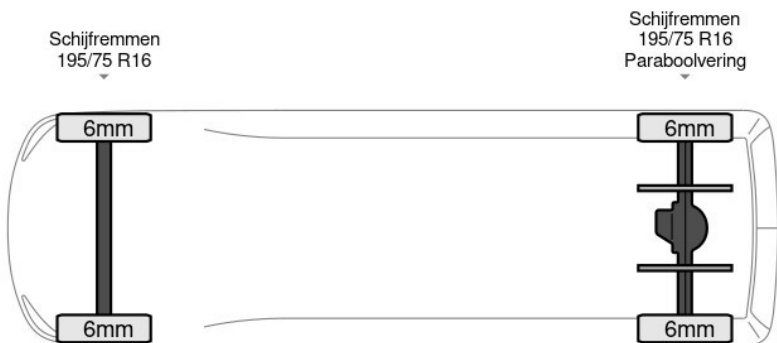

Iveco Daily

Iveco Daily 35C14 Kipper Dubbel Cabine met Kist 350... 4x2

Referentienummer: 70270016

excl. BTW

€28.800

transmissie
Handgeschakeld - 6
versnellingen

bouwjaar
9-2022

km.stand
20.681 km

BAS World

basworld.com

info@basworld.com

0413-754265

Mac. Arthurweg
Veghel

**Bekijk dit voertuig
online**

Scan de QR-code en bezichtig dit
voertuig en alle dealer
informatie online.

Beschrijving

AdBlue, Armleuning, Boordcomputer, Chassishoogte: 62, Elektrische spiegelbediening, Kiepinrichting, Koplamptype: halogen, Lendensteun, Multifunctioneel stuurwiel, Start / stop systeem, USB, Bouwjaar opbouw: 2021, Luchtgeveerde stoel, Materiaal: aluminum, Materiaal vloer. Iveco; Daily 35C14; Kipper Dubbel Cabine met Kist 3500kg trekhaak Airco Cruise Kieper Tipper Benne Airco Dubbel cabine Trekhaak Cruise control; AdBlue-systeem; Constructie: 2021; Cabine: Dubbel; Achterwielaandrijving;...

Kenmerken

Bouwjaar	9-2022	Motorinhoud	2.287 cc
Km. stand	20.681 km	Vermogen	103 kW (138 pk)
Kenteken	7W211X	Deuren	0
Brandstof	Diesel	Kleur	Wit
Transmissie	Handgeschakeld - 6 versnellingen	Categorie	Bedrijfswagen

Opties en accessoires

Comfort

- ✓ Elektrische ramen
- ✓ Radio
- ✓ Stuurbekrachtiging
- ✓ Airco
- ✓ Radio
- ✓ Stuurbekrachtiging
- ✓ Airco
- ✓ Cruise control
- ✓ Stuurbekrachtiging
- ✓ Airco
- ✓ Cruise control

Veiligheidssystemen

- ✓ Centrale deurvergrendeling

Waarom kiezen voor Bedrijfswagen.nl

Snel en eenvoudig de geschikte bedrijfswagen vinden

Persoonlijk advies

Ruim aanbod nieuw en gebruikte bedrijfswagens

Snel en vertrouwd in contact met de verkoper

Bedrijfswagen.nl

DE BEDRIJFSWAGENSITE VAN NEDERLAND

info@bedrijfswagen.nl

+31(0)85 - 087 0785