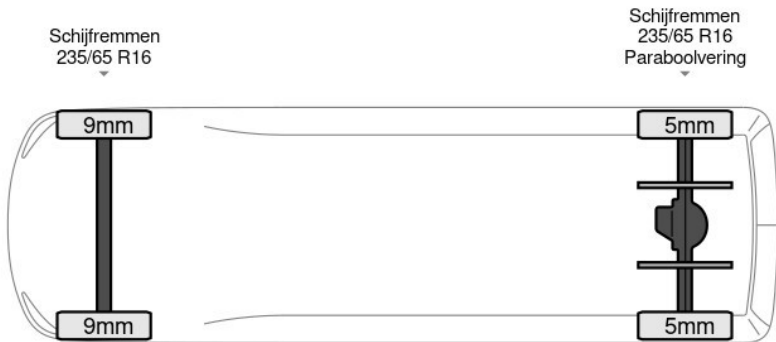

Mercedes-Benz Sprinter

Mercedes Sprinter 315 CDI Automaat RWD L2H2 Cam... 4x2

Referentienummer: 70270147

excl. BTW

€29.350

transmissie
Automaat - Automaat

bouwjaar
8-2021

km.stand
35.065 km

BAS World

basworld.com

info@basworld.com

0413-754265

Mac. Arthurweg
Veghel

**Bekijk dit voertuig
online**

Scan de QR-code en bezichtig dit
voertuig en alle dealer
informatie online.

Beschrijving

Aantal zijdeuren: 1, Achteruitrijcamera, AdBlue, Armleuning, Boordcomputer, Elektrische spiegelbediening, Koplamp type: halogen, Multifunctioneel stuurwiel, Parkeersensoren achter, Parkeersensoren voor, Start / stop systeem, Touch screen, USB, Achterdeur type: double_doors, Afstand tussen wielkasten: 135, Capaciteit van de opbouw: 11 m3, Deuropening breedte: 155, Deuropeningshoogte: 183, Materiaal vloer, Sjorogen. Mercedes; Sprinter 315 CDI; Automaat RWD L2H2 Camera Airco Carplay...

Kenmerken

Bouwjaar	8-2021	Motorinhoud	1.950 cc
Km. stand	35.065 km	Vermogen	110 kW (147 pk)
Kenteken	2C2D8E	Deuren	0
Brandstof	Diesel	Kleur	Zilver metallic
Transmissie	Automaat - Automaat	Categorie	Bedrijfswagen

Opties en accessoires

Comfort

- ✓ Elektrische ramen
- ✓ Radio
- ✓ Stuurbechrchtiging
- ✓ Airco
- ✓ Radio
- ✓ Stuurbechrchtiging
- ✓ Airco

Veiligheidssystemen

- ✓ Centrale deurvergending

Overige

- ✓ Metallic lak

Waarom kiezen voor Bedrijfswagen.nl

Snel en eenvoudig de geschikte bedrijfswagen vinden

Ruim aanbod nieuw en gebruikte bedrijfswagens

Persoonlijk advies

Snel en vertrouwd in contact met de verkoper

Bedrijfswagen.nl

DE BEDRIJFSWAGENSITE VAN NEDERLAND

info@bedrijfswagen.nl

+31(0)85 - 087 0785