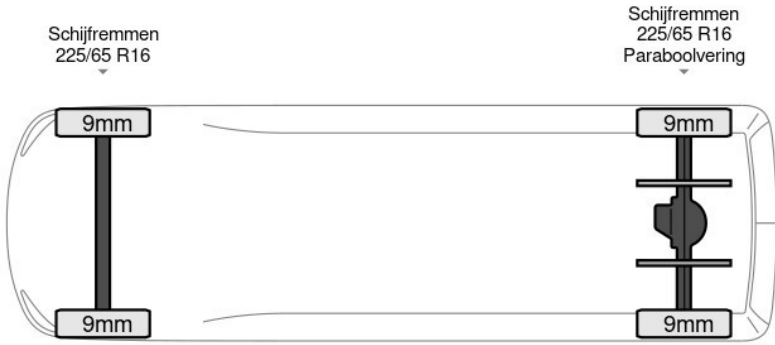

Iveco Daily

Iveco Daily 35S14 Automaat 3 zijdige Kipper Dubbel C... 4x2

Referentienummer: 70265611

excl. BTW

€41.900

transmissie
Automaat - Automaat

bouwjaar
12-2024

km.stand
593 km

BAS World

basworld.com

info@basworld.com

0413-754265

Mac. Arthurweg
Veghel

Bekijk dit voertuig online

Scan de QR-code en bezichtig dit voertuig en alle dealer informatie online.

Beschrijving

Achteruitrijcamera, AdBlue, Armluning, Boordcomputer, Chassishoogte: 60, Elektrische spiegelbediening, Koplamptype: halogen, Lendensteun, Multifunctioneel stuurwiel, Regen sensor, Start / stop systeem, Touch screen, USB, Bouwjaar opbouw: 2024, Materiaal vloer, Sjorogen. Iveco; Daily 35S14; Automaat 3 zijdige Kipper Dubbel Cabine 3.5t trekhaak Tipper Benne Kieper Airco Dubbel cabine Trekhaak Cruise control; AdBlue-systeem; 8 versn., Automaat; Constructie: 2024; Cabine: Dubbel;...

Kenmerken

Bouwjaar	12-2024	Motorinhoud	2.287 cc
Km. stand	593 km	Vermogen	103 kW (138 pk)
Kenteken	4Z3G3L	Deuren	0
Brandstof	Diesel	Kleur	Wit
Transmissie	Automaat - Automaat	Categorie	Bedrijfswagen

Opties en accessoires

Comfort

- ✓ Elektrische ramen
- ✓ Radio
- ✓ Stuurbekrachtiging
- ✓ Airco
- ✓ Radio
- ✓ Stuurbekrachtiging
- ✓ Airco
- ✓ Cruise control
- ✓ Stuurbekrachtiging
- ✓ Airco
- ✓ Cruise control

Veiligheidssystemen

- ✓ Centrale deurvergrendeling

Waarom kiezen voor Bedrijfswagen.nl

Snel en eenvoudig de geschikte bedrijfswagen vinden

Ruim aanbod nieuw en gebruikte bedrijfswagens

Persoonlijk advies

Snel en vertrouwd in contact met de verkoper

Bedrijfswagen.nl
DE BEDRIJFSWAGENSITE VAN NEDERLAND

info@bedrijfswagen.nl
+31(0)85 - 087 0785