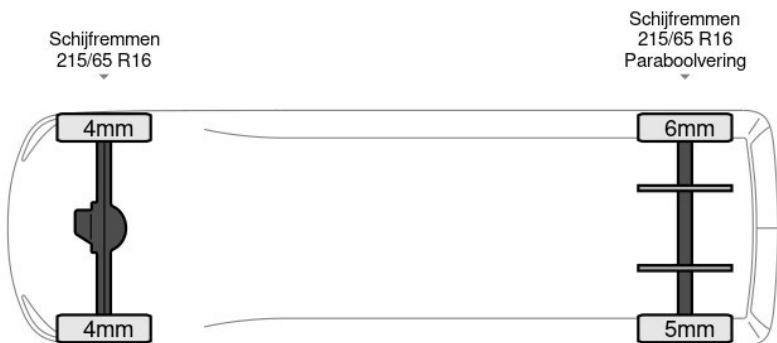

Volkswagen Transporter

Volkswagen Transporter 150PK Open Laadbak met Kr... 4x2

Referentienummer: 70269135

excl. BTW
€17.900

transmissie
Handgeschakeld - 6
versnellingen

bouwjaar
12-2017

km.stand
121.100 km

BAS World

basworld.com

info@basworld.com

0413-754265

Mac. Arthurweg
Veghel

**Bekijk dit voertuig
online**

Scan de QR-code en bezichtig dit
voertuig en alle dealer
informatie online.

Beschrijving

Achteruitrijcamera, AdBlue, Armleuning, Boordcomputer, Chassishoogte: 62, Elektrische spiegelbediening, Koplampstypen: halogen, Merk reserveband, Navigatie systeem, Reserveband, Start / stop systeem, Touch screen, USB, Capaciteit van de opbouw: 2 m3, Gestempeld voor, Hydraulisch uitschuifbaar, Materiaal: steel, Materiaal vloer, Sjorogen. Volkswagen; Transporter 150PK; Open Laadbak met Kraan Hiab 900KG Navi Camera Trekhaak Kranwagen Kran Pritsche 2m3 Airco Trekhaak Cruise control;...

Kenmerken

Bouwjaar	12-2017	Motorinhoud	1.968 cc
Km. stand	121.100 km	Vermogen	110 kW (147 pk)
Kenteken	V-518-KX	Deuren	0
Brandstof	Diesel	Kleur	Groen
Transmissie	Handgeschakeld - 6 versnellingen	Categorie	Bedrijfswagen

Opties en accessoires

Comfort

- ✓ Elektrische ramen
- ✓ Radio
- ✓ Stuurbekrachtiging
- ✓ Airco
- ✓ Radio
- ✓ Stuurbekrachtiging
- ✓ Airco
- ✓ Cruise control
- ✓ Stuurbekrachtiging
- ✓ Airco
- ✓ Cruise control

Veiligheidssystemen

- ✓ Centrale deurvergrendeling

Waarom kiezen voor Bedrijfswagen.nl

Snel en eenvoudig de geschikte bedrijfswagen vinden

Persoonlijk advies

Ruim aanbod nieuw en gebruikte bedrijfswagens

Snel en vertrouwd in contact met de verkoper

Bedrijfswagen.nl

DE BEDRIJFSWAGENSITE VAN NEDERLAND

info@bedrijfswagen.nl

+31(0)85 - 087 0785