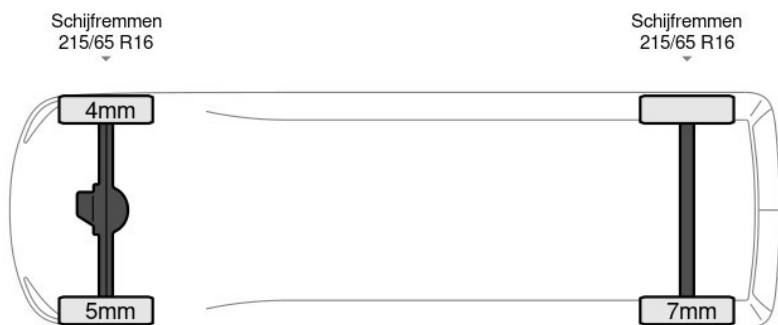

Toyota Proace

Toyota ProAce 120PK L3H1 Dubbel Cabine Airco Crui... 4x2

Referentienummer: 70268179

excl. BTW
€14.900

transmissie
Handgeschakeld - 6
versnellingen

bouwjaar
11-2019

km.stand
106.013 km

BAS World

basworld.com

info@basworld.com

0413-754265

Mac. Arthurweg
Veghel

**Bekijk dit voertuig
online**

Scan de QR-code en bezichtig dit
voertuig en alle dealer
informatie online.

Beschrijving

Aantal zijdeuren: 1, AdBlue, Armleuning, Boordcomputer, Elektrische spiegelbediening, Koplamp type: halogen, Start / stop systeem, USB, Achterdeur type: double doors, Afstand tussen wielkasten: 125, Capaciteit van de opbouw: 5 m3, Deuropening breedte: 128, Deuropeningshoogte: 122, Imperiaal, Sjorogen. Toyota; ProAce 120PK; L3H1 Dubbel Cabine Airco Cruise Parkeersensoren Trekhaak Doka Mixto 5m3 Airco Dubbel cabine Trekhaak Cruise control; AdBlue-systeem; Cabine: Dubbel; Voorwielaandrijving;...

Kenmerken

Bouwjaar	11-2019	Motorinhoud	1.997 cc
Km. stand	106.013 km	Vermogen	88 kW (118 pk)
Kenteken	VDD-40-H	Deuren	0
Brandstof	Diesel	Kleur	Wit
Transmissie	Handgeschakeld - 6 versnellingen	Categorie	Bedrijfswagen

Opties en accessoires

Comfort

- ✓ Elektrische ramen
- ✓ Radio
- ✓ Stuurbekrachtiging
- ✓ Airco
- ✓ Radio
- ✓ Stuurbekrachtiging
- ✓ Airco
- ✓ Cruise control
- ✓ Stuurbekrachtiging
- ✓ Airco
- ✓ Cruise control

Veiligheidssystemen

- ✓ Centrale deurvergrendeling

Waarom kiezen voor Bedrijfswagen.nl

Snel en eenvoudig de geschikte bedrijfswagen vinden

Persoonlijk advies

Ruim aanbod nieuw en gebruikte bedrijfswagens

Snel en vertrouwd in contact met de verkoper

Bedrijfswagen.nl

DE BEDRIJFSWAGENSITE VAN NEDERLAND

info@bedrijfswagen.nl

+31(0)85 - 087 0785