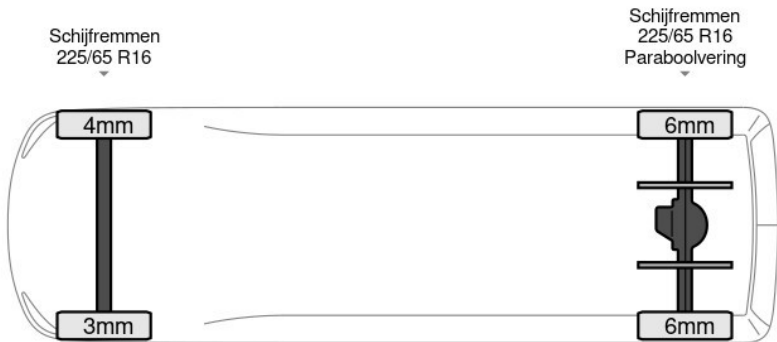

Iveco Daily

Iveco Daily 35S14 Laadklep Bakwagen Zijdeur Airco C... 4x2

Referentienummer: 70269417

excl. BTW
€19.900

transmissie
Handgeschakeld - 6 versnellingen

bouwjaar
9-2020

km.stand
142.078 km

BAS World

basworld.com

info@basworld.com

0413-754265

Mac. Arthurweg Veghel

Bekijk dit voertuig online

Scan de QR-code en bezichtig dit voertuig en alle dealer informatie online.

Beschrijving

Aantal zijdeuren: 1, AdBlue, Armleuning, Boordcomputer, Chassishoogte: 61, Koplamp type: halogen, Lendensteun, Multifunctioneel stuurwiel, Standkachel, Start / stop systeem, USB, Verwarmde stoelen, Achterdeur type: tailgate, Bindrails, Bouwjaar van de laadklep: 2020, Capaciteit van de opbouw: 20 m3, Deuropening breedte: 209, Deuropeningshoogte: 225, Luchtgeveerde stoel, Materiaal vloer, Spoiler. Iveco; Daily 35S14; Laadklep Bakwagen Zijdeur Airco Cruise Koffer Meubelbak Euro6 20m3 Airco Cruise...

Kenmerken

Bouwjaar	9-2020	Motorinhoud	2.287 cc
Km. stand	142.078 km	Vermogen	103 kW (138 pk)
Kenteken	2J410Y	Deuren	0
Brandstof	Diesel	Kleur	Wit
Transmissie	Handgeschakeld - 6 versnellingen	Categorie	Bedrijfswagen