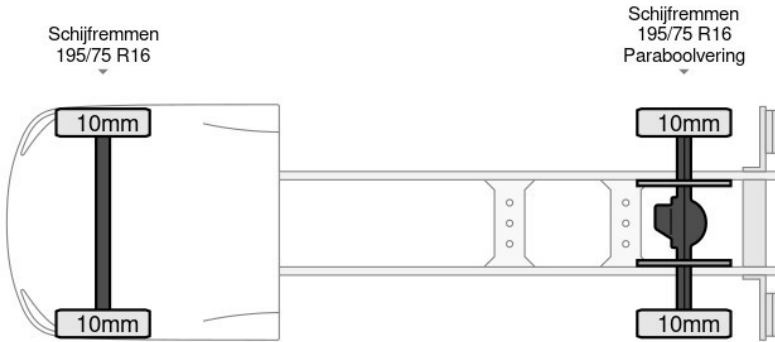

Iveco Daily

Iveco Daily 35C18 3.0L Automaat Dubbellucht 2025 m... 4x2

Referentienummer: 70265830

excl. BTW

€41.900

transmissie
Automaat - Automaat

bouwjaar
5-2024

km.stand
25 km

BAS World

basworld.com

info@basworld.com

0413-754265

Mac. Arthurweg
Veghel

Bekijk dit voertuig online

Scan de QR-code en bezichtig dit voertuig en alle dealer informatie online.

Beschrijving

Achteruitrijcamera, AdBlue, Armluning, Boordcomputer, Chassishoogte: 66, Elektrische spiegelbediening, Koplampstijpe: led, Lendensteun, Leren stuur, Merk reserveband, Multifunctioneel stuurwiel, Parkeersensoren achter, Regen sensor, Reserveband, Touch screen, USB, Materiaal: steel. Iveco; Daily 35C18; 3.0L Automaat Dubbellucht 2025 model 410WB Trekhaak ACC LED Camera Airco Chassis Cabine Fahrgestell Airco Trekhaak; AdBlue-systeem; 8 versn., Automaat; Constructie: 2024-01-01; Cabine: Enkel;...

Kenmerken

Bouwjaar	5-2024	Motorinhoud	2.998 cc
Km. stand	25 km	Vermogen	132 kW (177 pk)
Kenteken	3A2W0T	Deuren	0
Brandstof	Diesel	Kleur	Wit
Transmissie	Automaat - Automaat	Categorie	Bedrijfswagen

Opties en accessoires

Comfort

- ✓ Elektrische ramen
- ✓ Radio
- ✓ Stuurbekrachtiging
- ✓ Airco
- ✓ Radio
- ✓ Stuurbekrachtiging
- ✓ Airco
- ✓ Cruise control
- ✓ Stuurbekrachtiging
- ✓ Airco
- ✓ Cruise control

Veiligheidssystemen

- ✓ Centrale deurvergrendeling

Waarom kiezen voor Bedrijfswagen.nl

Snel en eenvoudig de geschikte bedrijfswagen vinden

Persoonlijk advies

Ruim aanbod nieuw en gebruikte bedrijfswagens

Snel en vertrouwd in contact met de verkoper

Bedrijfswagen.nl
DE BEDRIJFSWAGENSITE VAN NEDERLAND

info@bedrijfswagen.nl
+31(0)85 - 087 0785