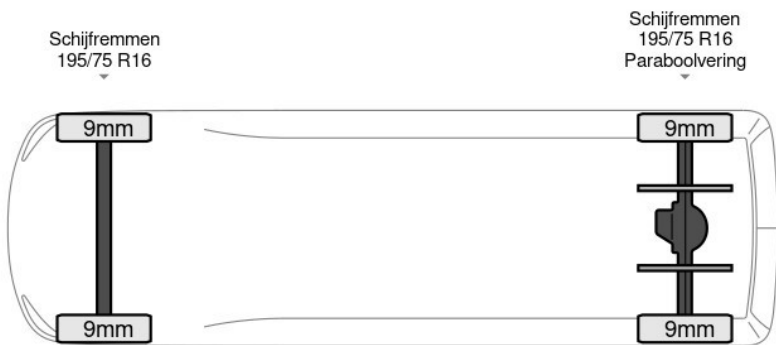

Iveco Daily

Iveco Daily 35C16 3.0L Kipper Dubbel Cabine 3500kg t... 4x2

Referentienummer: 70268285

excl. BTW
€28.900

transmissie
Handgeschakeld - 6
versnellingen

bouwjaar
12-2020

km.stand
42.662 km

BAS World

basworld.com

info@basworld.com

0413-754265

Mac. Arthurweg
Veghel

Bekijk dit voertuig online

Scan de QR-code en bezichtig dit voertuig en alle dealer informatie online.

Beschrijving

AdBlue, Boordcomputer, Chassishoogte: 65, Elektrische spiegelbediening, Kiepinrichting, Koplamptype: halogen, Lendensteun, Merk reserveband, Multifunctioneel stuurwiel, Reserveband, USB, Bouwjaar opbouw: 2020, Capaciteit van de opbouw: 2 m3, Luchtgeveerde stoel, Materiaal: aluminum, Materiaal vloer. Iveco; Daily 35C16; 3.0L Kipper Dubbel Cabine 3500kg trekhaak Airco Cruise Tipper Benne Kipper 2m3 Airco Dubbel cabine Trekhaak Cruise control; AdBlue-systeem; Constructie: 2020; Cabine: Dubbel;...

Kenmerken

Bouwjaar	12-2020	Motorinhoud	2.998 cc
Km. stand	42.662 km	Vermogen	118 kW (158 pk)
Kenteken	3X4A3G	Deuren	0
Brandstof	Diesel	Kleur	Wit
Transmissie	Handgeschakeld - 6 versnellingen	Categorie	Bedrijfswagen

Opties en accessoires

Comfort

- ✓ Elektrische ramen
- ✓ Radio
- ✓ Stuurbekrachtiging
- ✓ Airco
- ✓ Radio
- ✓ Stuurbekrachtiging
- ✓ Airco
- ✓ Cruise control
- ✓ Stuurbekrachtiging
- ✓ Airco
- ✓ Cruise control

Veiligheidssystemen

- ✓ Centrale deurvergrendeling

Waarom kiezen voor Bedrijfswagen.nl

Snel en eenvoudig de geschikte bedrijfswagen vinden

Persoonlijk advies

Ruim aanbod nieuw en gebruikte bedrijfswagens

Snel en vertrouwd in contact met de verkoper

Bedrijfswagen.nl
DE BEDRIJFSWAGENSITE VAN NEDERLAND

info@bedrijfswagen.nl
+31(0)85 - 087 0785