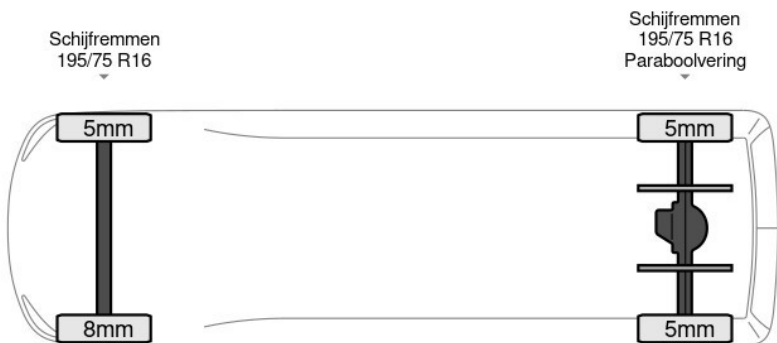

Iveco Daily

Iveco Daily 35C16 3.0L Bakwagen met Achterdeuren D... 4x2

Referentienummer: 70267606

excl. BTW
€25.800

transmissie
Handgeschakeld - 6 versnellingen

bouwjaar
11-2022

km.stand
57.090 km

BAS World

basworld.com

info@basworld.com

0413-754265

Mac. Arthurweg
Veghel

Bekijk dit voertuig online

Scan de QR-code en bezichtig dit voertuig en alle dealer informatie online.

Beschrijving

AdBlue, Armleuning, Boordcomputer, Chassishoogte: 58, Elektrische spiegelbediening, Koplamp type: halogen, Lendensteun, Multifunctioneel stuurwiel, USB, Achterdeur type: double_doors, Bindrails, Capaciteit van de opbouw: 19 m3, Deuropening breedte: 202, Deuropeningshoogte: 213, Luchtgeveerde stoel, Materiaal vloer, Spoiler. Iveco; Daily 35C16; 3.0L Bakwagen met Achterdeuren Dubbellucht Airco Cruise Meubelbak Koffer 19m3 Airco Cruise control; AdBlue-systeem; Cabine: Enkel;...

Kenmerken

Bouwjaar	11-2022	Motorinhoud	2.998 cc
Km. stand	57.090 km	Vermogen	118 kW (158 pk)
Kenteken	0LOB0B	Deuren	0
Brandstof	Diesel	Kleur	Wit
Transmissie	Handgeschakeld - 6 versnellingen	Categorie	Bedrijfswagen

Opties en accessoires

Comfort

- ✓ Elektrische ramen
- ✓ Radio
- ✓ Stuurbekrachtiging
- ✓ Airco
- ✓ Radio
- ✓ Stuurbekrachtiging
- ✓ Airco
- ✓ Cruise control
- ✓ Stuurbekrachtiging
- ✓ Airco
- ✓ Cruise control

Veiligheidssystemen

- ✓ Centrale deurvergrendeling

Waarom kiezen voor Bedrijfswagen.nl

Snel en eenvoudig de geschikte bedrijfswagen vinden

Persoonlijk advies

Ruim aanbod nieuw en gebruikte bedrijfswagens

Snel en vertrouwd in contact met de verkoper

Bedrijfswagen.nl

DE BEDRIJFSWAGENSITE VAN NEDERLAND

info@bedrijfswagen.nl

+31(0)85 - 087 0785