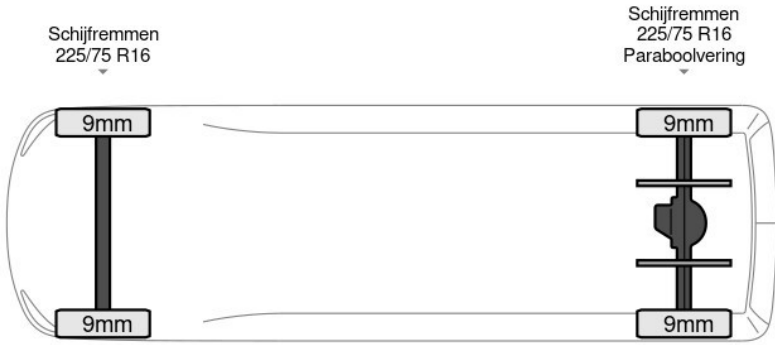

Iveco Daily

Iveco Daily 60C16 3.0L 3 zijdige Meiller Kipper Airco C... 4x2

Referentienummer: 70269071

excl. BTW
€45.900

transmissie
Handgeschakeld - 6
versnellingen

bouwjaar
1-2025

km.stand
577 km

BAS World

basworld.com

info@basworld.com

0413-754265

Mac. Arthurweg
Veghel

**Bekijk dit voertuig
online**

Scan de QR-code en bezichtig dit
voertuig en alle dealer
informatie online.

Beschrijving

AdBlue, Armleuning, Boordcomputer, Chassishoogte: 69, Elektrische spiegelbediening, Kiepinrichting, Koplampstype: halogen, Lendensteun, Multifunctioneel stuurwiel, USB, Capaciteit van de opbouw: 2 m3, Lane departure warning, Materiaal: steel, Materiaal vloer, Sjorogen. Iveco; Daily 60C16; 3.0L 3 zijdige Meiller Kipper Airco Cruise Trekhaak Tipper Benne Kieper 2m3 Airco Trekhaak Cruise control; AdBlue-systeem; Constructie: 2025-01-01; Cabine: Enkel; Achterwielaandrijving; Bandenmaat: 225/75...

Kenmerken

Bouwjaar	1-2025	Motorinhoud	2.998 cc
Km. stand	577 km	Vermogen	118 kW (158 pk)
Kenteken	1B115H	Deuren	0
Brandstof	Diesel	Kleur	Wit
Transmissie	Handgeschakeld - 6 versnellingen	Categorie	Bedrijfswagen

Opties en accessoires

Comfort

- ✓ Elektrische ramen
- ✓ Radio
- ✓ Stuurbekrachtiging
- ✓ Airco
- ✓ Radio
- ✓ Stuurbekrachtiging
- ✓ Airco
- ✓ Cruise control
- ✓ Stuurbekrachtiging
- ✓ Airco
- ✓ Cruise control

Veiligheidssystemen

- ✓ Centrale deurvergrendeling

Waarom kiezen voor Bedrijfswagen.nl

Snel en eenvoudig de geschikte bedrijfswagen vinden

Ruim aanbod nieuw en gebruikte bedrijfswagens

Persoonlijk advies

Snel en vertrouwd in contact met de verkoper

Bedrijfswagen.nl
DE BEDRIJFSWAGENSITE VAN NEDERLAND

info@bedrijfswagen.nl

+31(0)85 - 087 0785