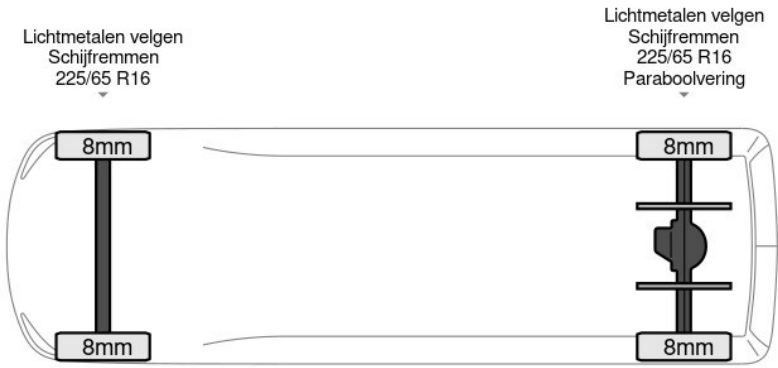

Iveco Daily

Iveco Daily 35S21 210PK 3.0L Automaat 2025 model L... 4x2

Referentienummer: 70269649

excl. BTW

€46.900

transmissie
Automaat - Automaat

bouwjaar
12-2024

km.stand
15 km

BAS World

basworld.com

info@basworld.com

0413-754265

Mac. Arthurweg
Veghel

Bekijk dit voertuig online

Scan de QR-code en bezichtig dit voertuig en alle dealer informatie online.

Beschrijving

Aantal zijdeuren: 1, Achteruitrijcamera, AdBlue, Armluning, Boordcomputer, Elektrische spiegelbediening, Koplamp type: led, Lendensteun, Leren stuur, Multifunctioneel stuurwiel, Parkeersensoren achter, Regen sensor, Tacho: digital, Touch screen, USB, Verwarmde stoelen, Achterdeur type: double_doors, Achteropstap, Afstand tussen wielkasten: 134, Capaciteit van de opbouw: 12 m3, Deuropening breedte: 150, Deuropeningshoogte: 176, Luchtgeveerde stoel, Materiaal vloer, Sjorogen. Iveco; Daily...

Kenmerken

Bouwjaar	12-2024	Motorinhoud	2.998 cc
Km. stand	15 km	Vermogen	154 kW (206 pk)
Kenteken	4E2F5G	Deuren	0
Brandstof	Diesel	Kleur	Wit
Transmissie	Automaat - Automaat	Categorie	Bedrijfswagen

Opties en accessoires

Comfort

- ✓ Elektrische ramen
- ✓ Radio
- ✓ Stuurbekrachtiging
- ✓ Airco
- ✓ Radio
- ✓ Stuurbekrachtiging
- ✓ Airco
- ✓ Cruise control
- ✓ Stuurbekrachtiging
- ✓ Airco
- ✓ Cruise control

Veiligheidssystemen

- ✓ Centrale deurvergrendeling

Waarom kiezen voor Bedrijfswagen.nl

Snel en eenvoudig de geschikte bedrijfswagen vinden

Ruim aanbod nieuw en gebruikte bedrijfswagens

Persoonlijk advies

Snel en vertrouwd in contact met de verkoper

Bedrijfswagen.nl
DE BEDRIJFSWAGENSITE VAN NEDERLAND

info@bedrijfswagen.nl

+31(0)85 - 087 0785