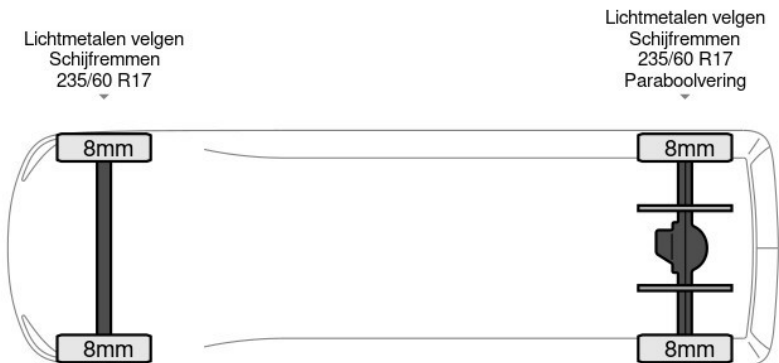

Mercedes-Benz Sprinter

Mercedes Sprinter 319 CDI Automaat L2H1 2025model... 4x2

Referentienummer: 70243600

excl. BTW

€54.800

transmissie
Automaat - Automaat

bouwjaar
12-2024

km.stand
11 km

BAS World

basworld.com

info@basworld.com

0413-754265

Mac. Arthurweg
Veghel

**Bekijk dit voertuig
online**

Scan de QR-code en bezichtig dit
voertuig en alle dealer
informatie online.

Beschrijving

Aantal zijdeuren: 1, Achteruitrijcamera, AdBlue, Armluning, Boordcomputer, Elektrische spiegelbediening, Koplamp type: led, Leren stuur, Merk reserveband, Multifunctioneel stuurwiel, Navigatie systeem, Parkeersensoren achter, Parkeersensoren voor, Regen sensor, Reserveband, Start / stop systeem, Touch screen, USB, Verwarmde stoelen, Achterdeur type: double_doors, Achteropstap, Afstand tussen wielkasten: 135, Capaciteit van de opbouw: 9 m3, Deuropening breedte: 155, Deuropeningshoogte: 155,...

Kenmerken

Bouwjaar	12-2024	Motorinhoud	1.950 cc
Km. stand	11 km	Vermogen	140 kW (187 pk)
Kenteken	9N6R3S	Deuren	0
Brandstof	Diesel	Kleur	Grijs metallic
Transmissie	Automaat - Automaat	Categorie	Bedrijfswagen

Opties en accessoires

Comfort

- ✓ Elektrische ramen
- ✓ Radio
- ✓ Stuurbekrachtiging
- ✓ Airco
- ✓ Radio
- ✓ Stuurbekrachtiging
- ✓ Airco
- ✓ Cruise control
- ✓ Stuurbekrachtiging
- ✓ Airco
- ✓ Cruise control

Veiligheidssystemen

- ✓ Centrale deurvergrendeling
- ✓ Getint glas

Waarom kiezen voor Bedrijfswagen.nl

Snel en eenvoudig de geschikte bedrijfswagen vinden

Persoonlijk advies

Ruim aanbod nieuw en gebruikte bedrijfswagens

Snel en vertrouwd in contact met de verkoper

Bedrijfswagen.nl

DE BEDRIJFSWAGENSITE VAN NEDERLAND

info@bedrijfswagen.nl

+31(0)85 - 087 0785